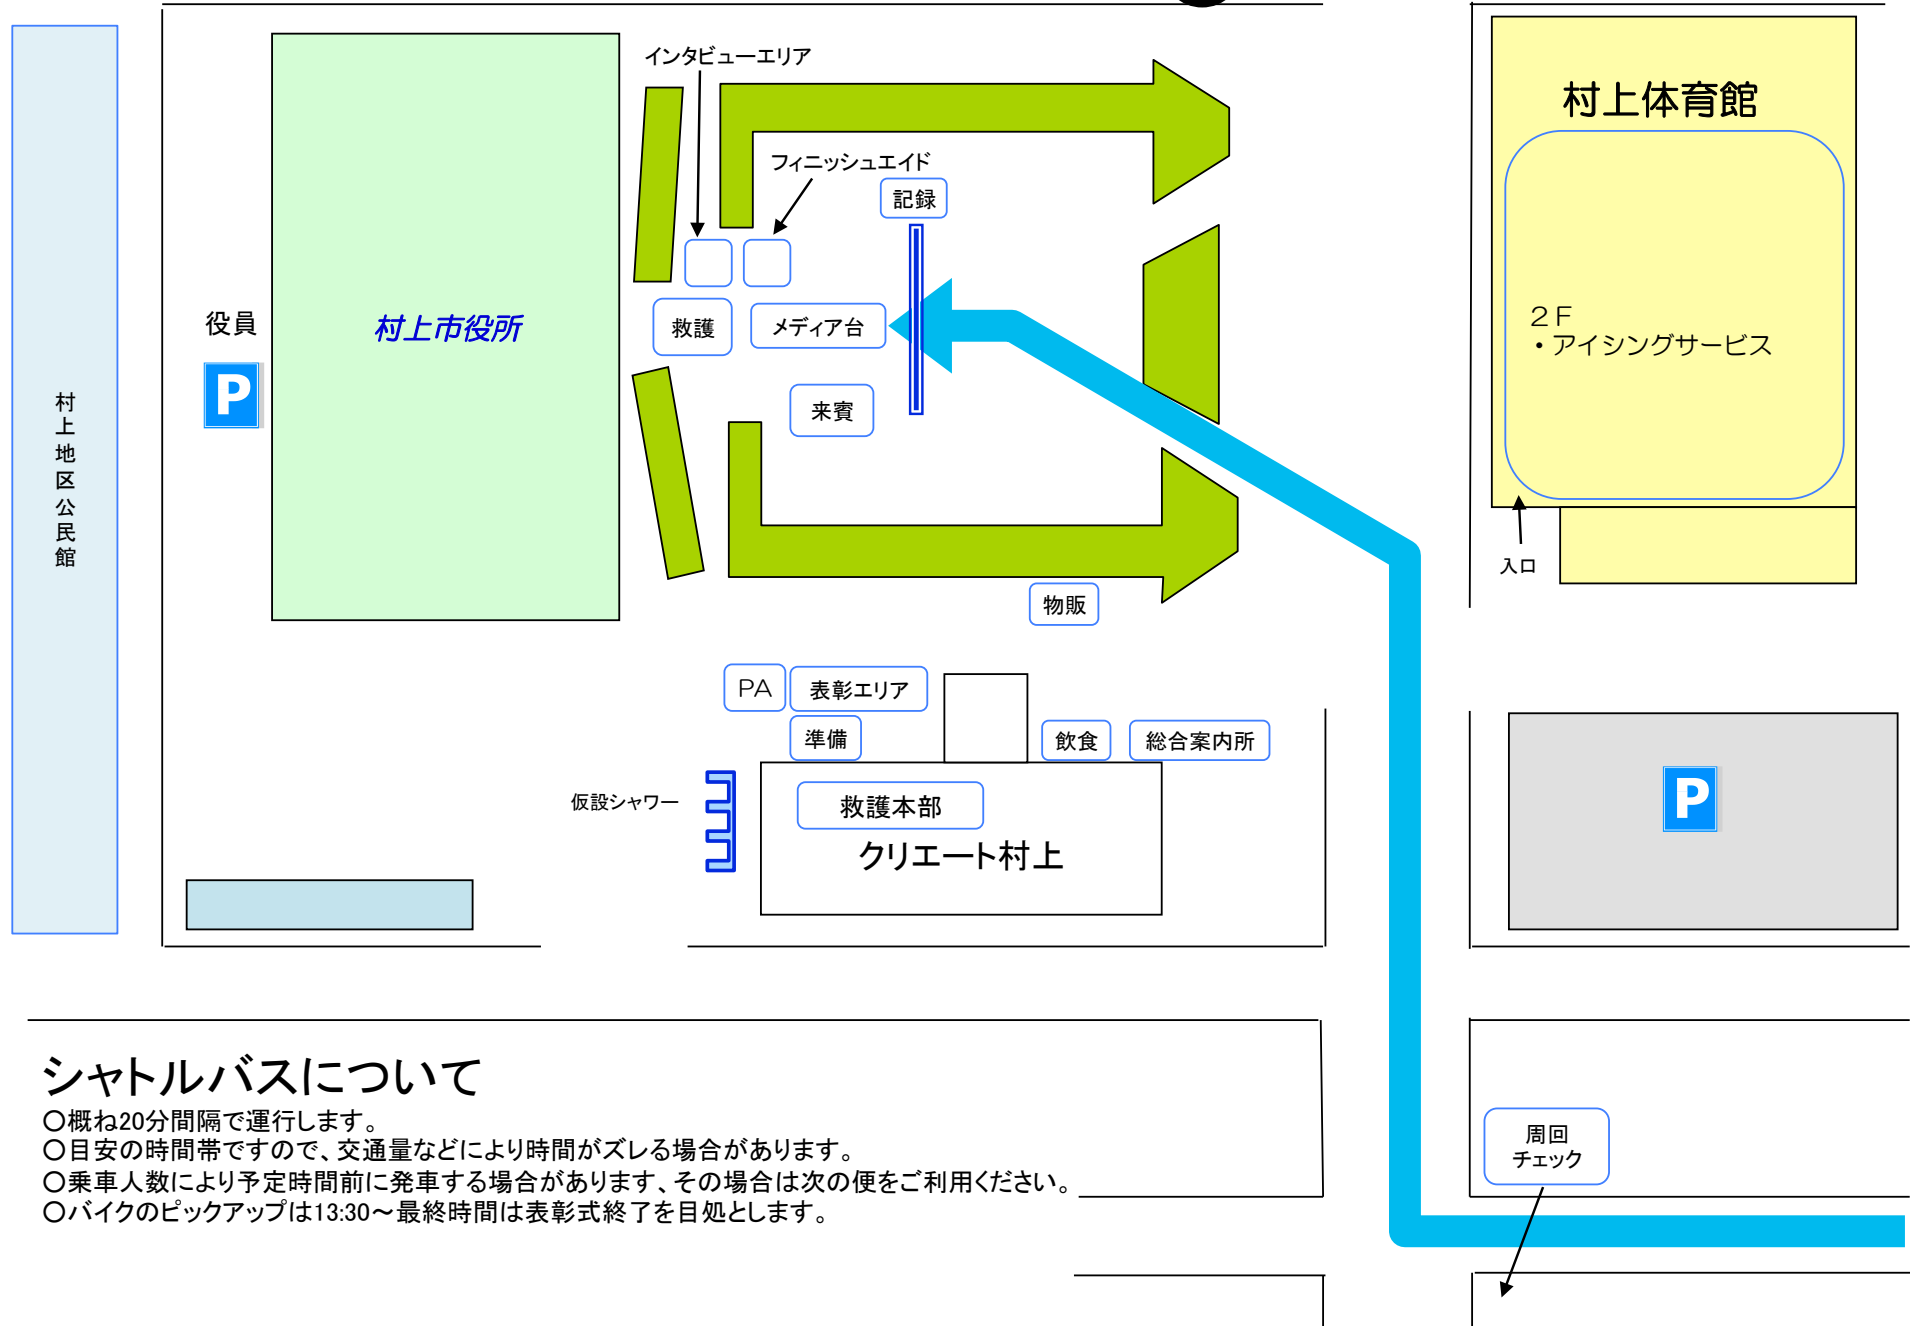

FINISH 会場

BUS BUS STOP

シャトルバスについて

- 概ね20分間隔で運行します。
- 目安の時間帯ですので、交通量などにより時間がズれる場合があります。
- 乗車人数により予定時間前に発車する場合があります、その場合は次の便をご利用ください。
- バイクのピックアップは13:30～最終時間は表彰式終了を目処とします。