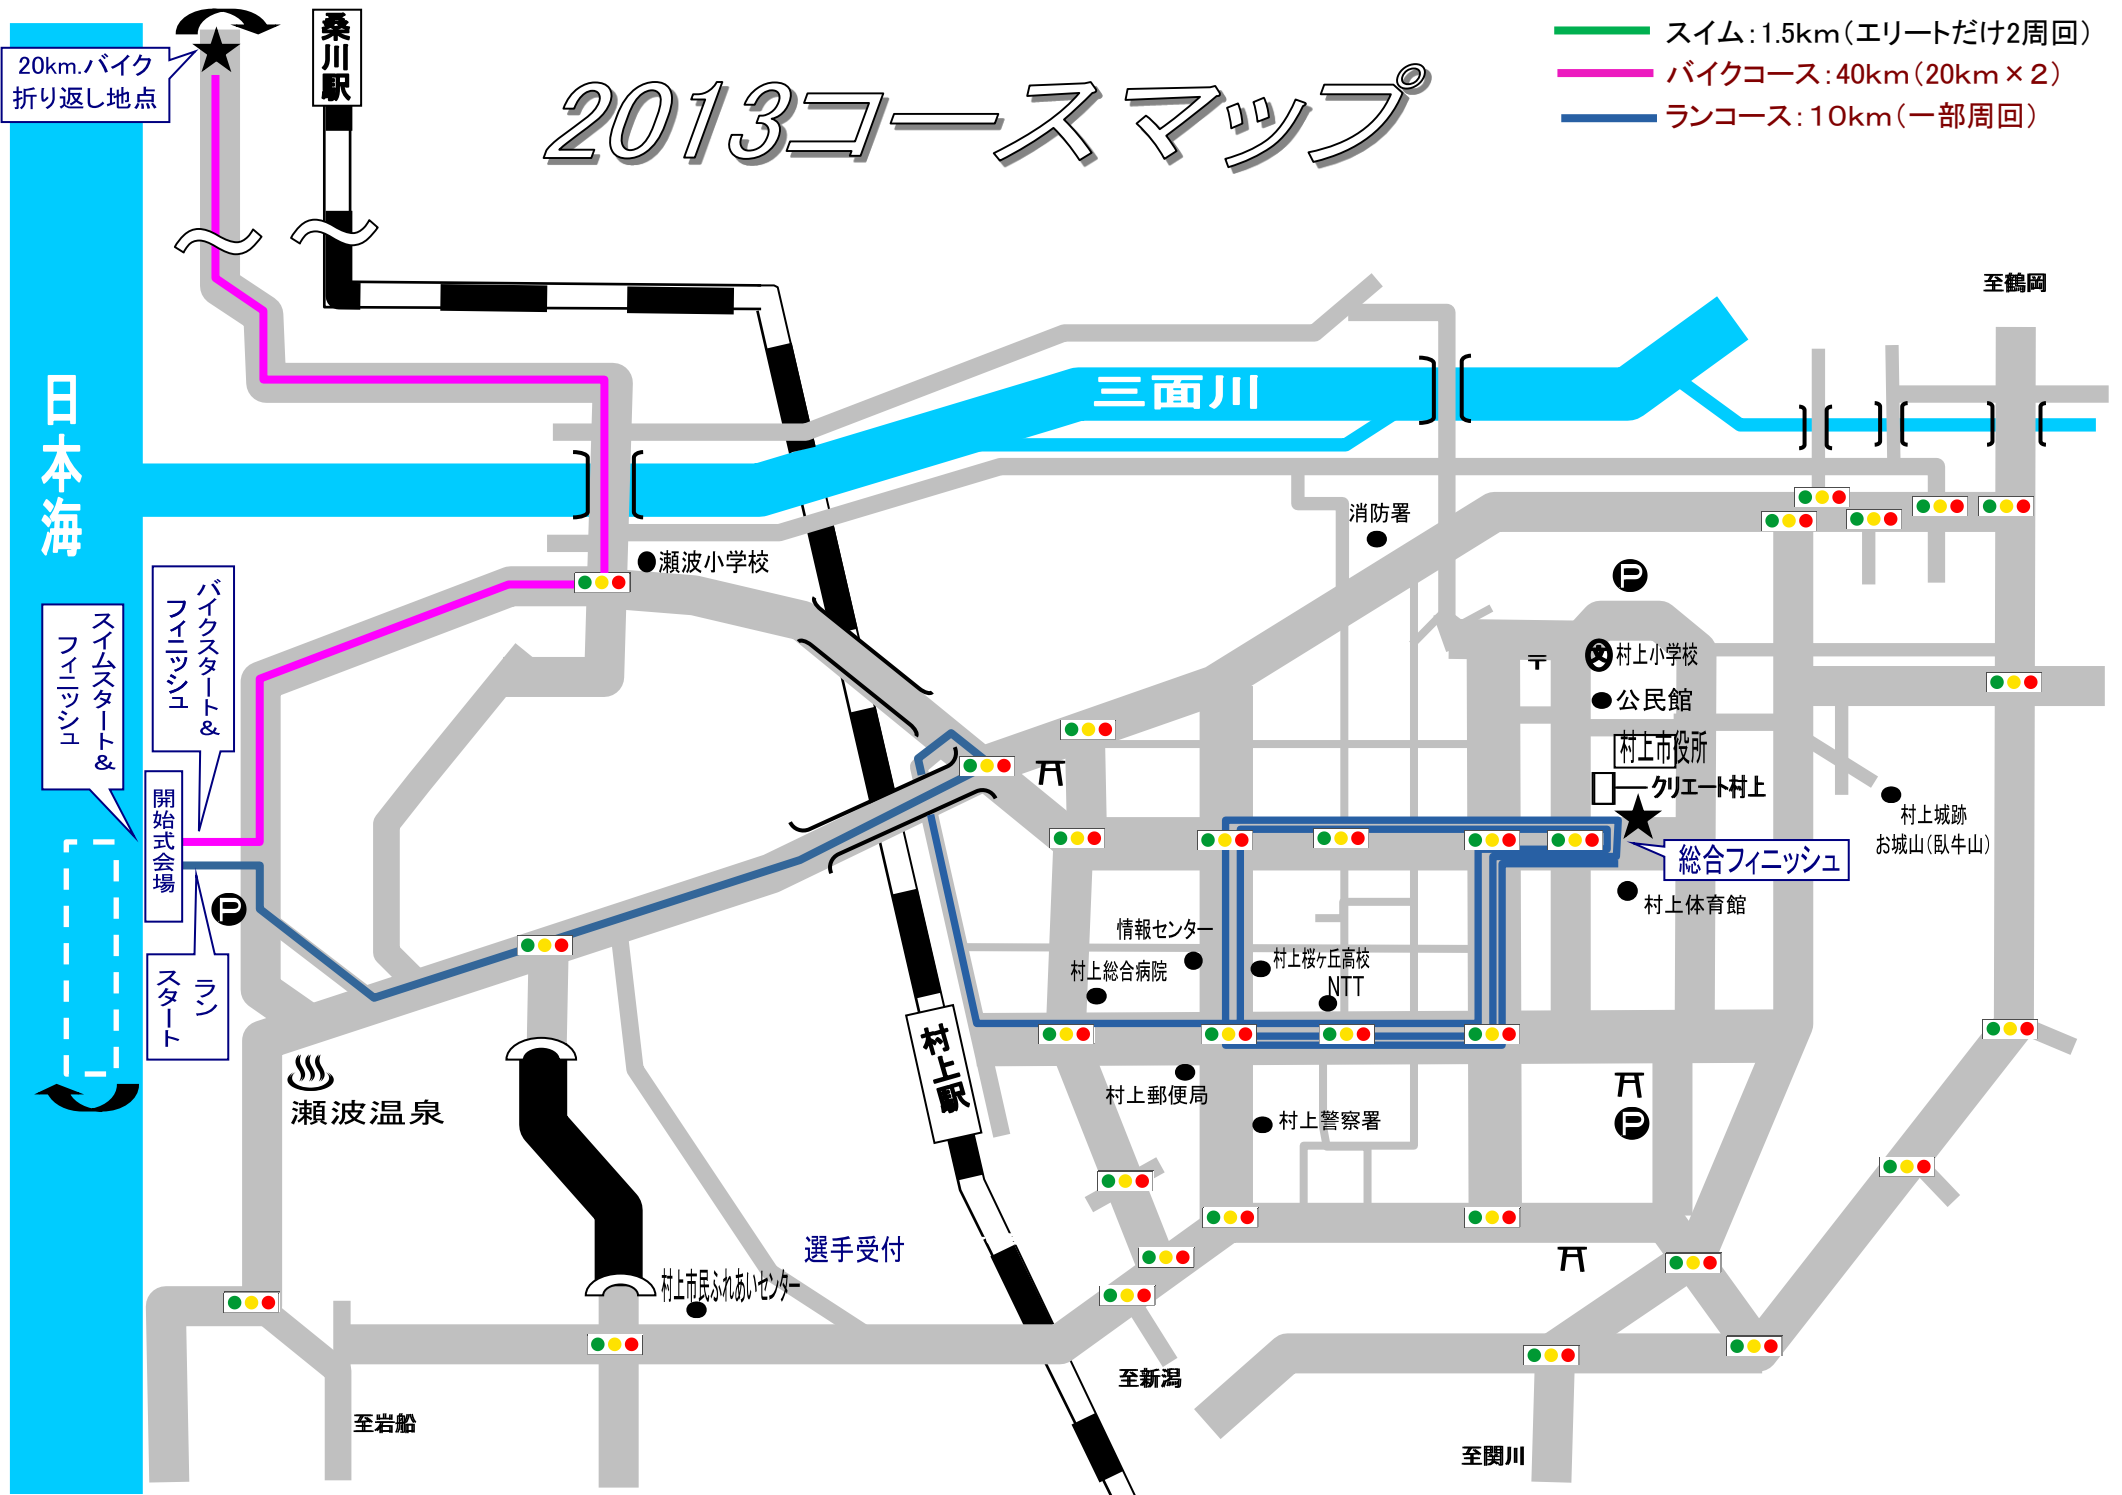

2013コースマップ

- スイム: 1.5km (エリートだけ2周回)
- バイクコース: 40km (20km × 2)
- ランコース: 10km (一部周回)

20km.バイク
折り返し地点

日本海

バイクスタート &
フィニッシュ

開始式会場

ラン
スタート

桑川駅

三面川

至鶴岡

● 瀬波小学校

消防署

P

村上小学校

● 公民館

村上市役所

クエー村上

★ 総合フィニッシュ

● 村上体育館

村上城跡
お城山(臥牛山)

🌋 瀬波温泉

村上駅

情報センター

村上総合病院

至関川