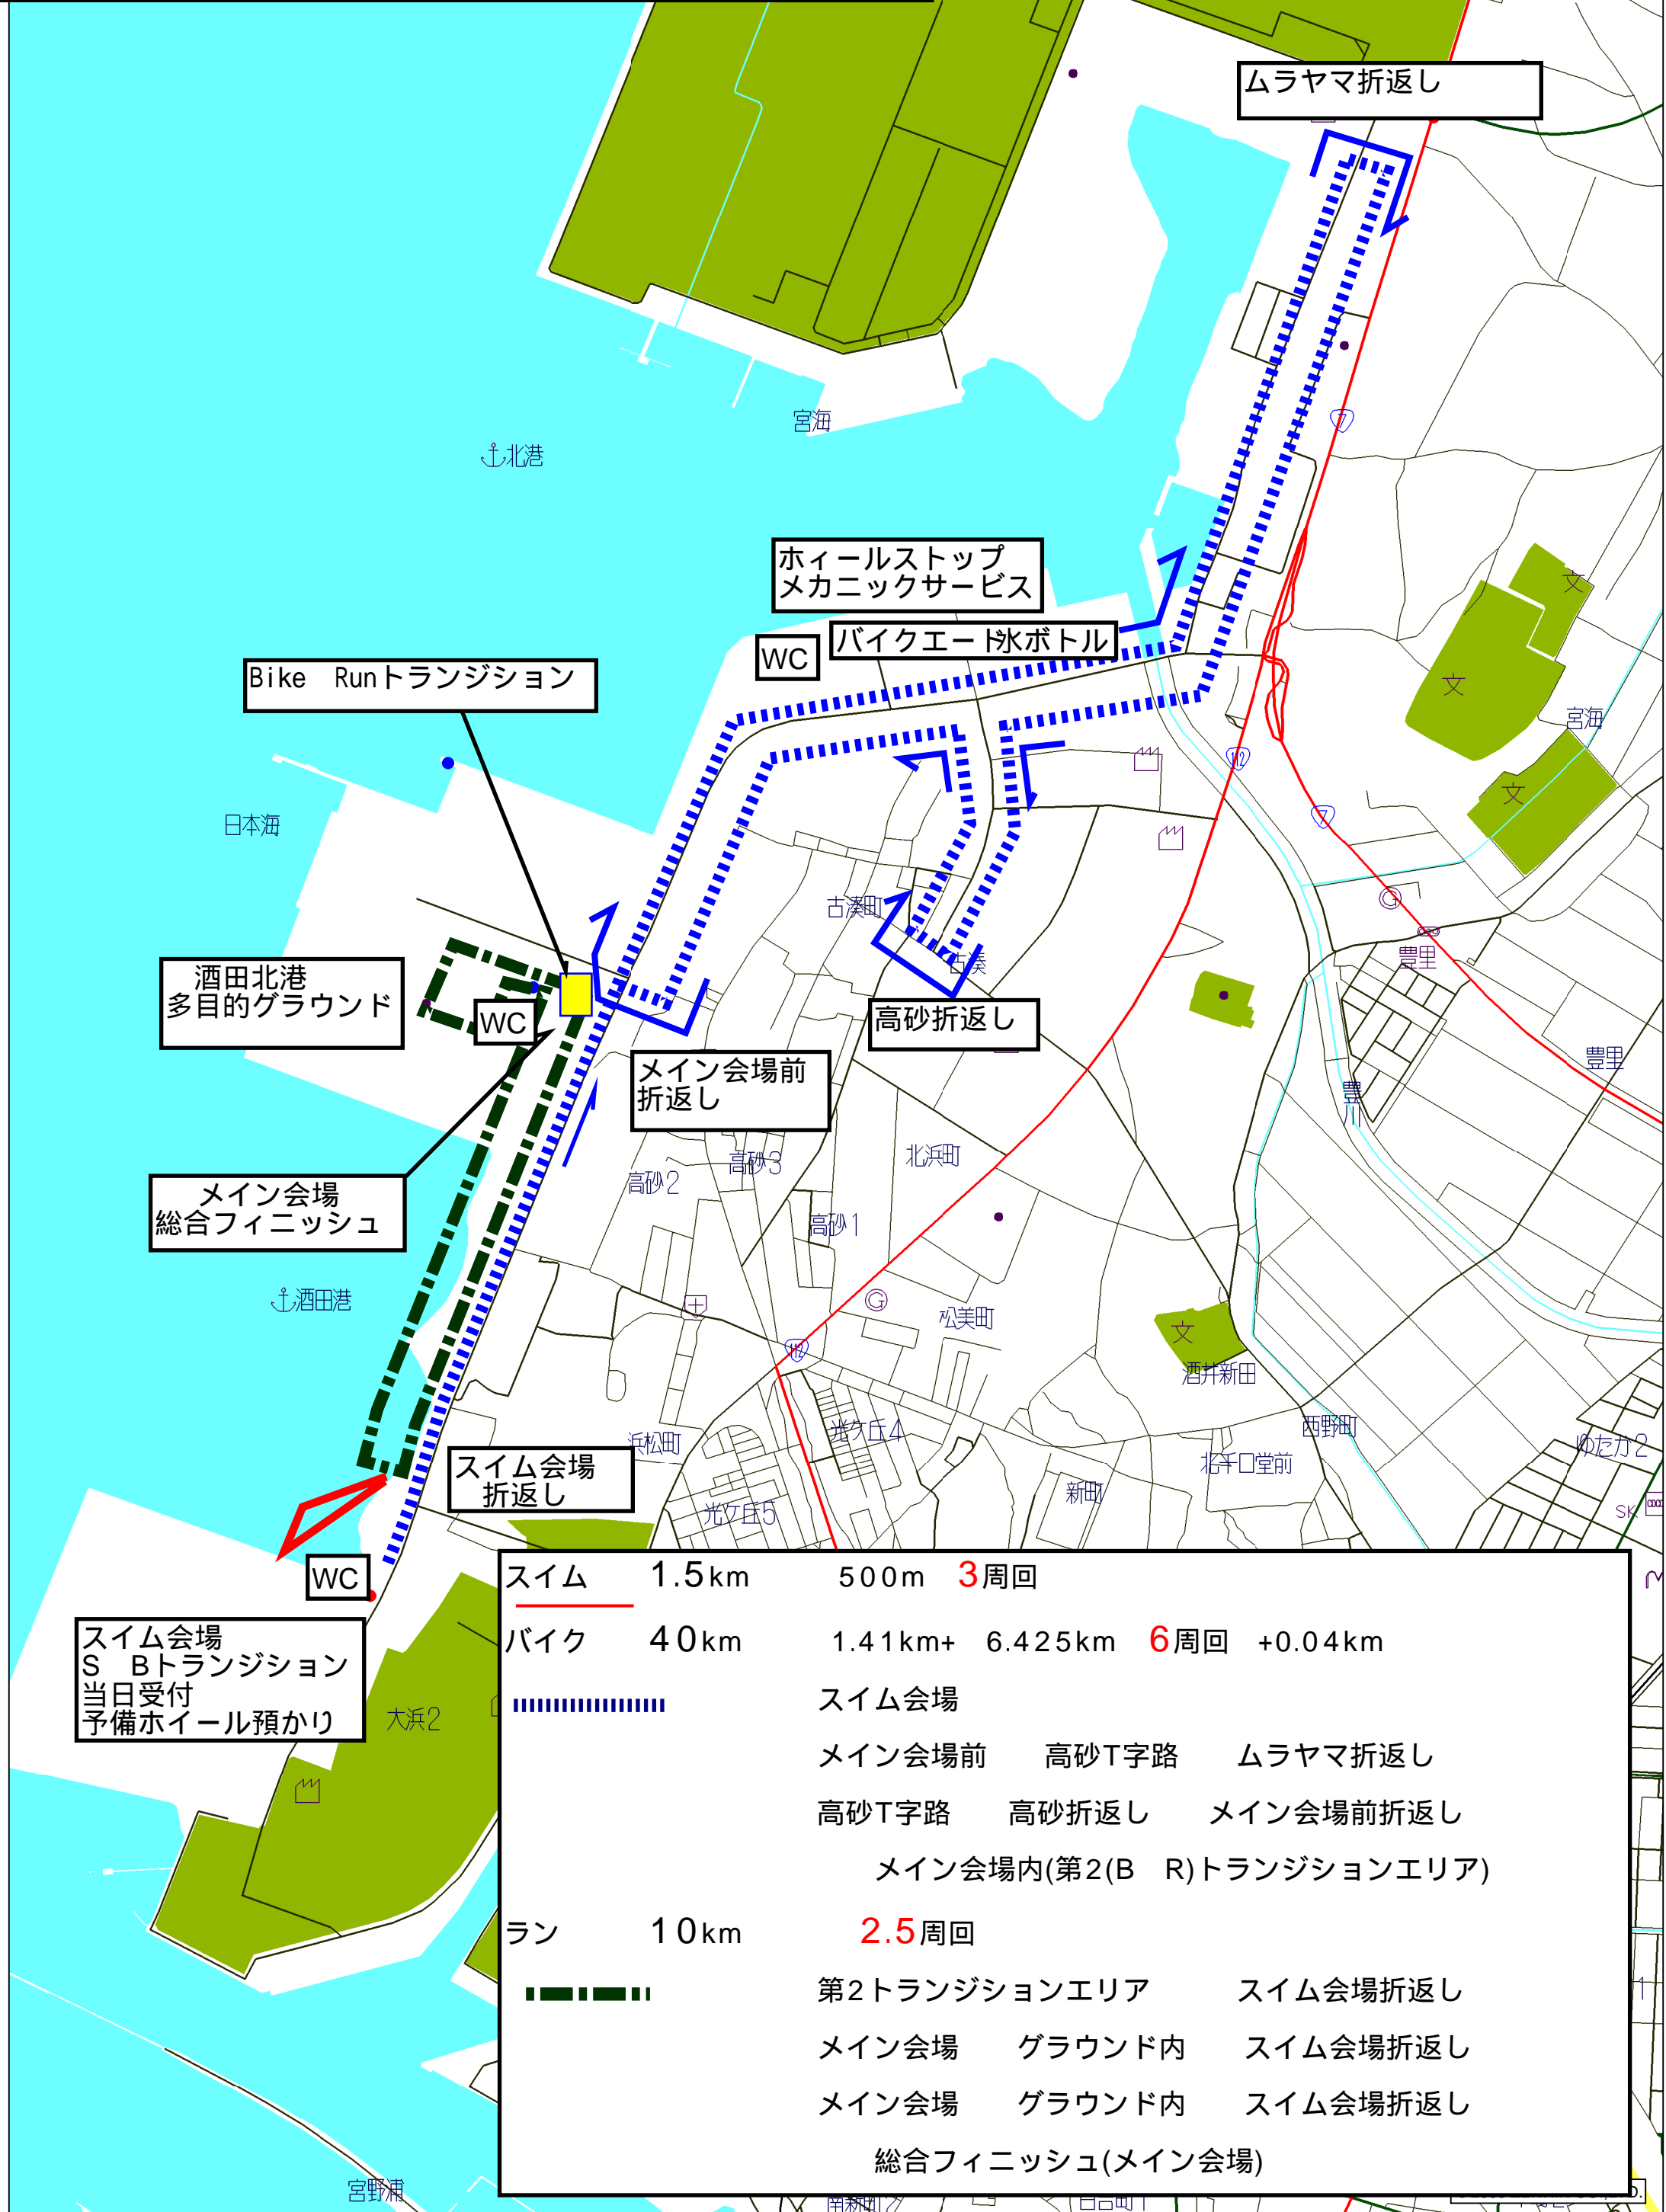

エリートの部 コース図

Bike Runトランジション

酒田北港
多目的グラウンド

メイン会場
総合フィニッシュ

スイム会場
S Bトランジション
当日受付
予備ホイール預かり

ホイールストップ
メカニックサービス

WC バイクエード水ボトル

メイン会場前
折返し

高砂折返し

スイム会場
折返し

スイム	1.5km	500m	3周回
バイク	40km	1.41km+	6.425km 6周回 +0.04km
ラン	10km	2.5周回	
スイム会場 メイン会場前 高砂T字路 ムラヤマ折返し 高砂T字路 高砂折返し メイン会場前折返し メイン会場内(第2(B R)トランジションエリア) 第2トランジションエリア スイム会場折返し メイン会場 グラウンド内 スイム会場折返し メイン会場 グラウンド内 スイム会場折返し 総合フィニッシュ(メイン会場)			