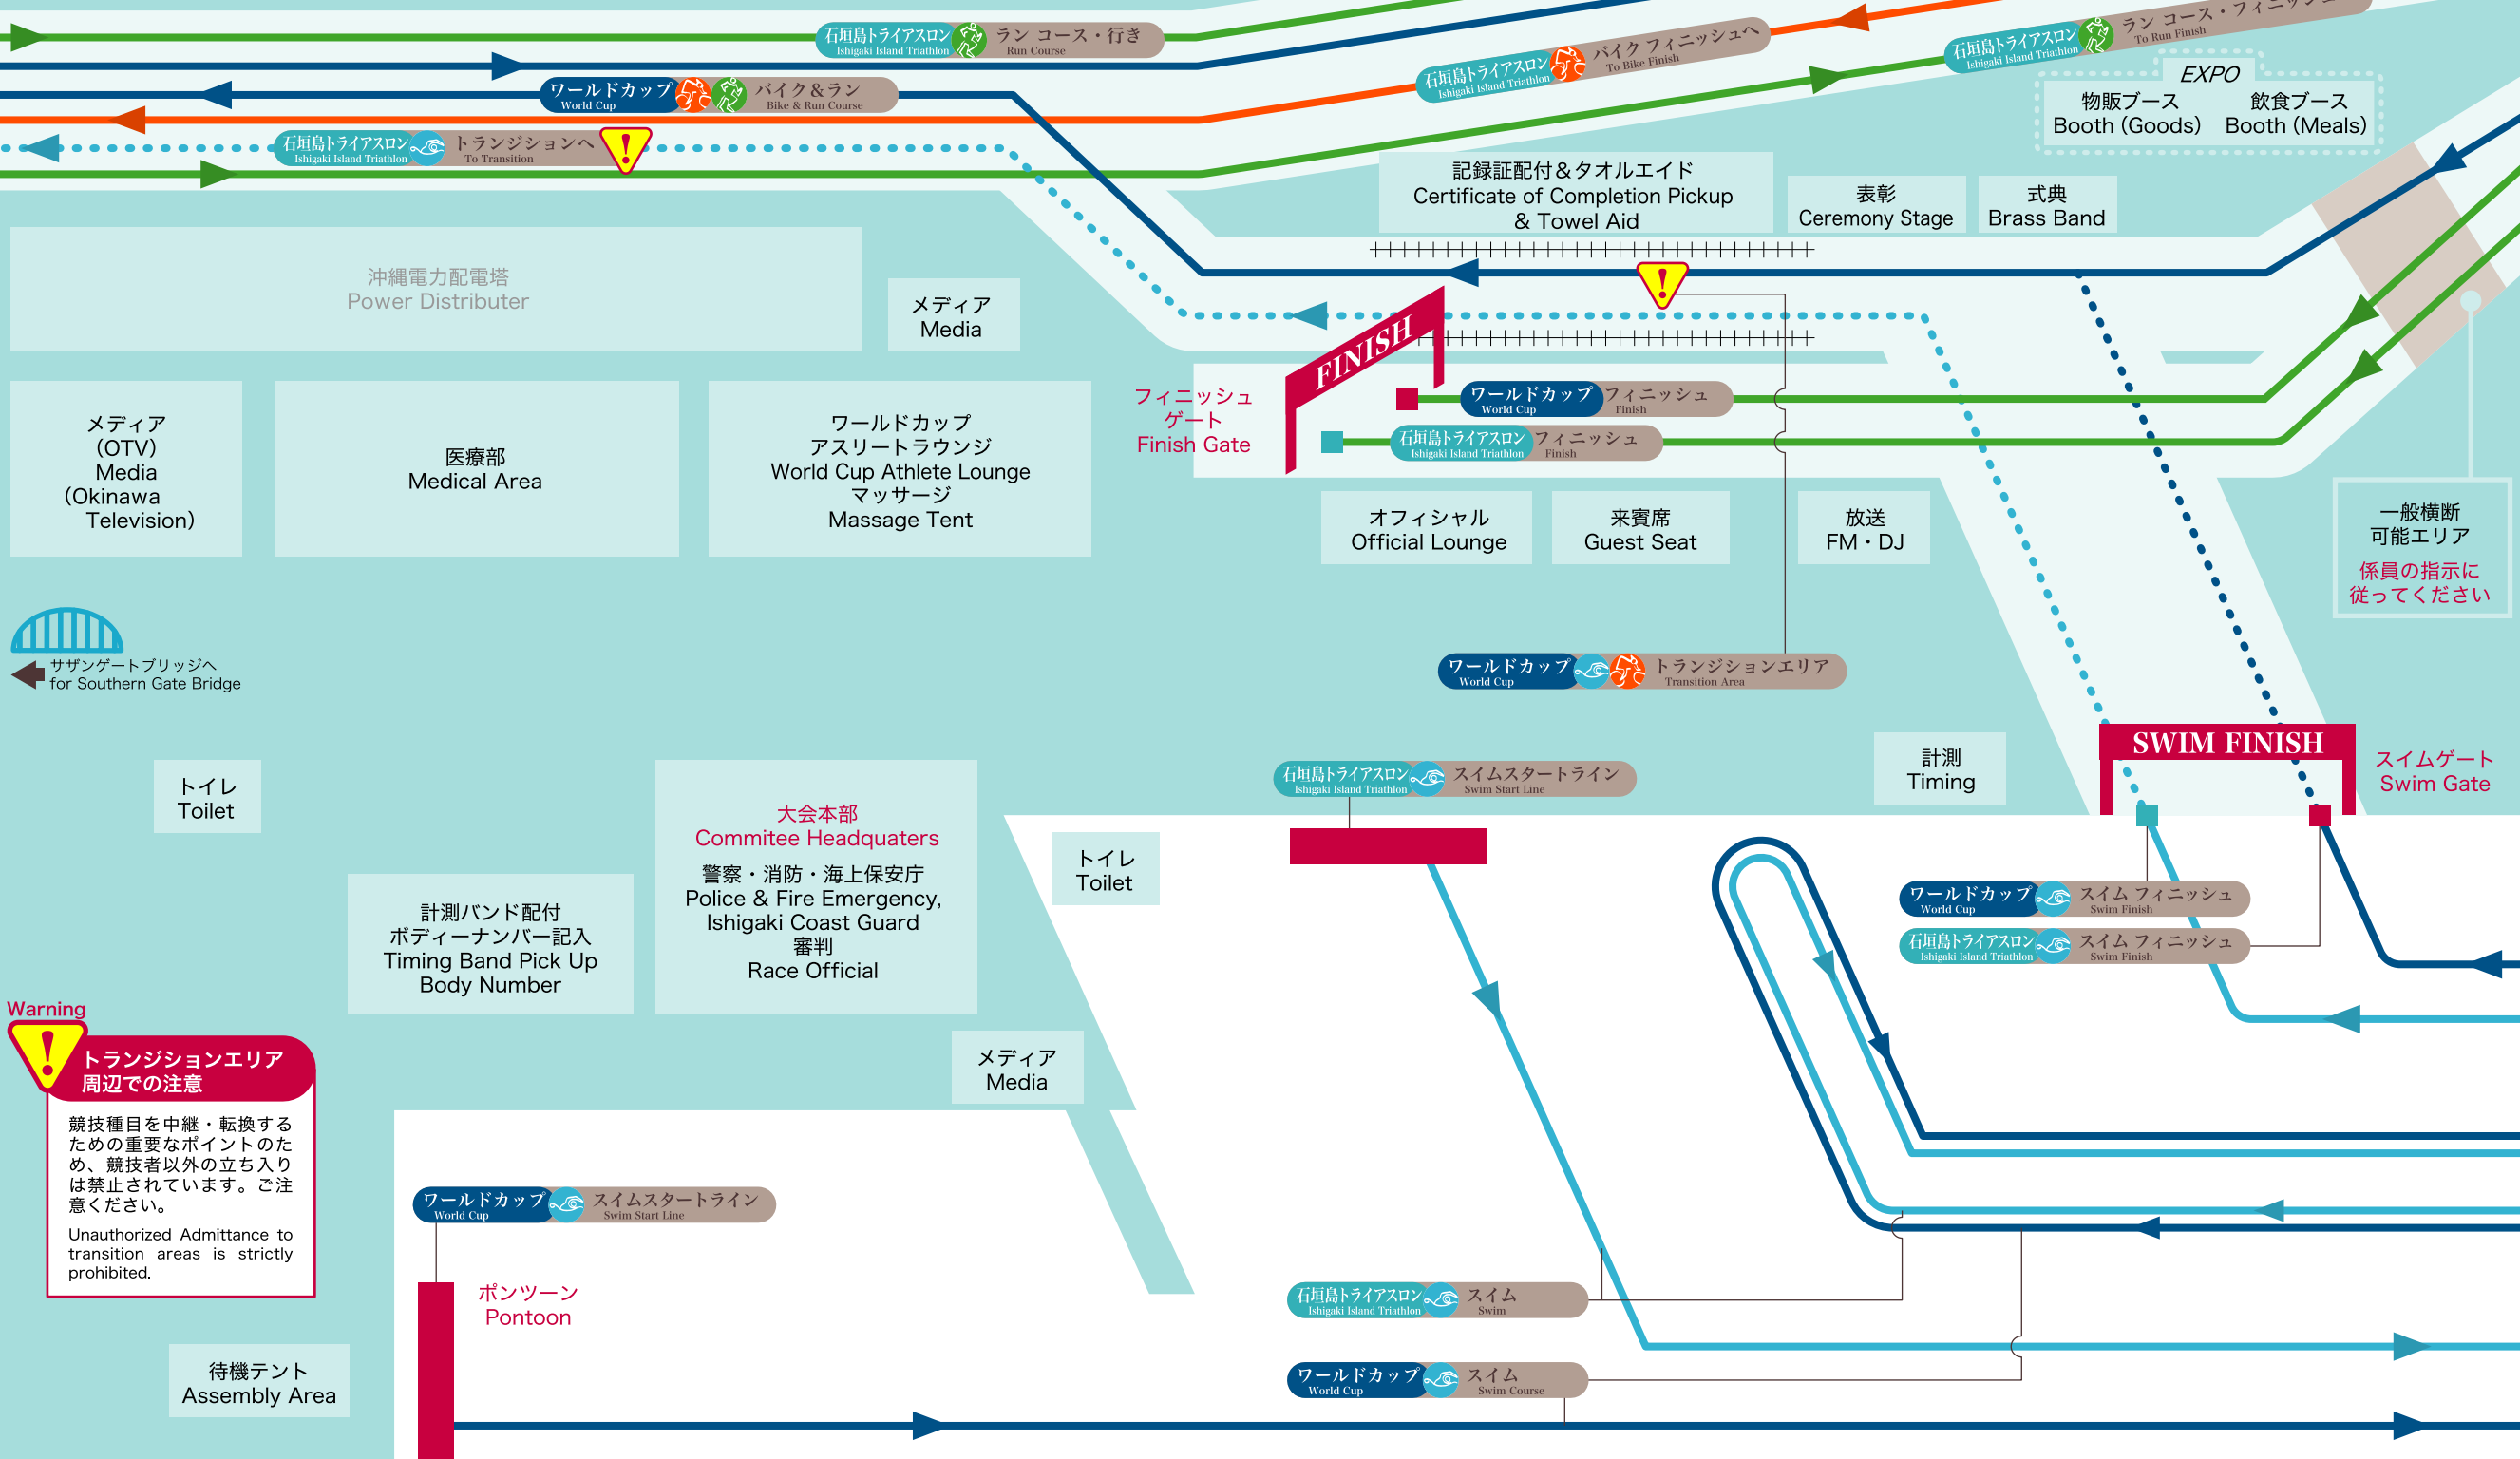

メイン会場マップ ~ 登野城漁港

Main Area Map ~ Tonoshiro Fishing Port

Warning
トランジションエリア
周辺での注意
 競技種目を中継・転換するための重要なポイントのため、競技者以外の立ち入りは禁止されています。ご注意ください。
 Unauthorized Admittance to transition areas is strictly prohibited.