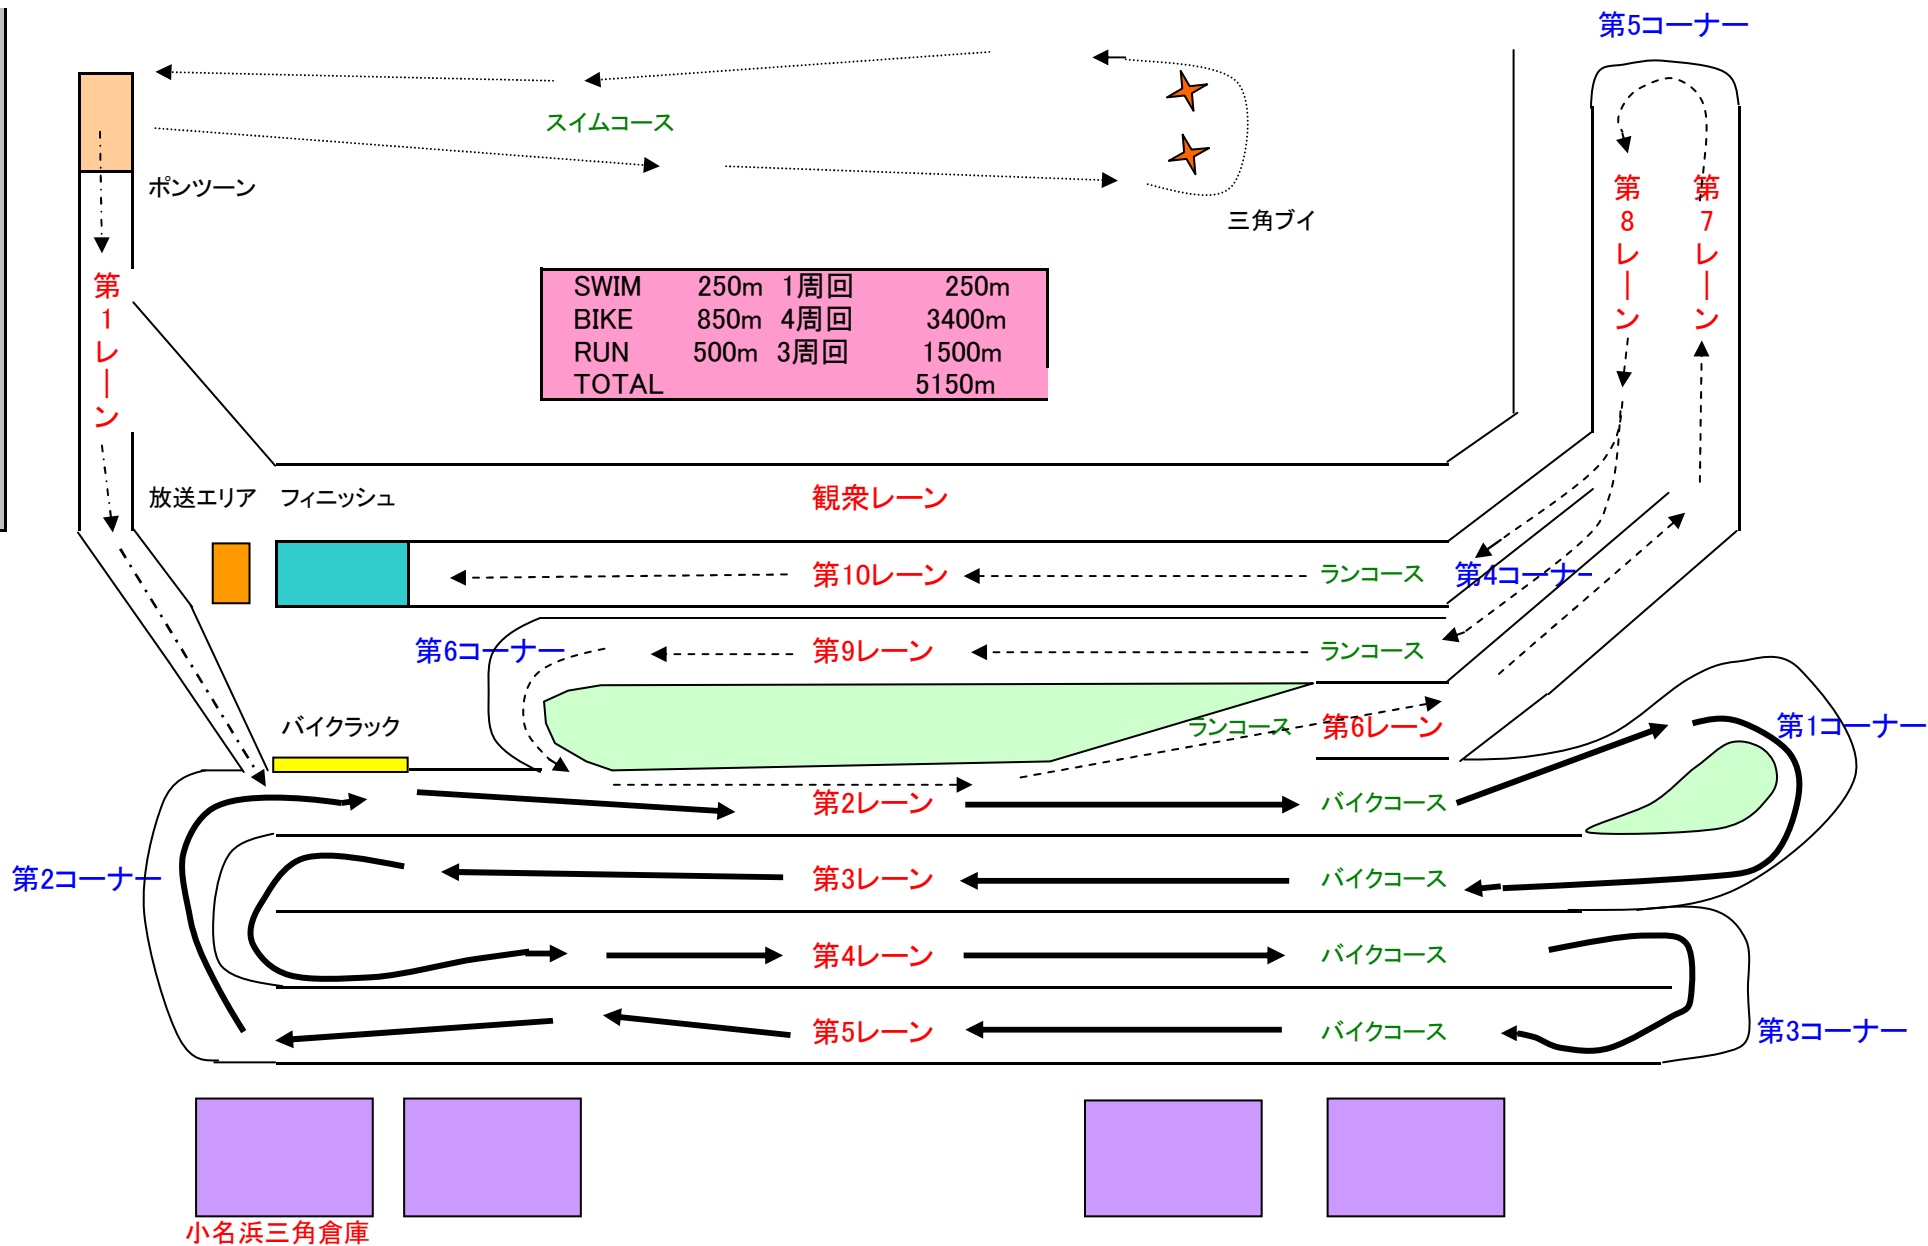

2009JTUスーパープリントトライアスロン選手権小名浜港大会会場略図

いわき・ら・ら・ミュウ

いわき・ら・ら・ミュウ

アクアマリーン福島

2008JTUスーパープリントトライアスロン選手権小名浜港大会会場略図