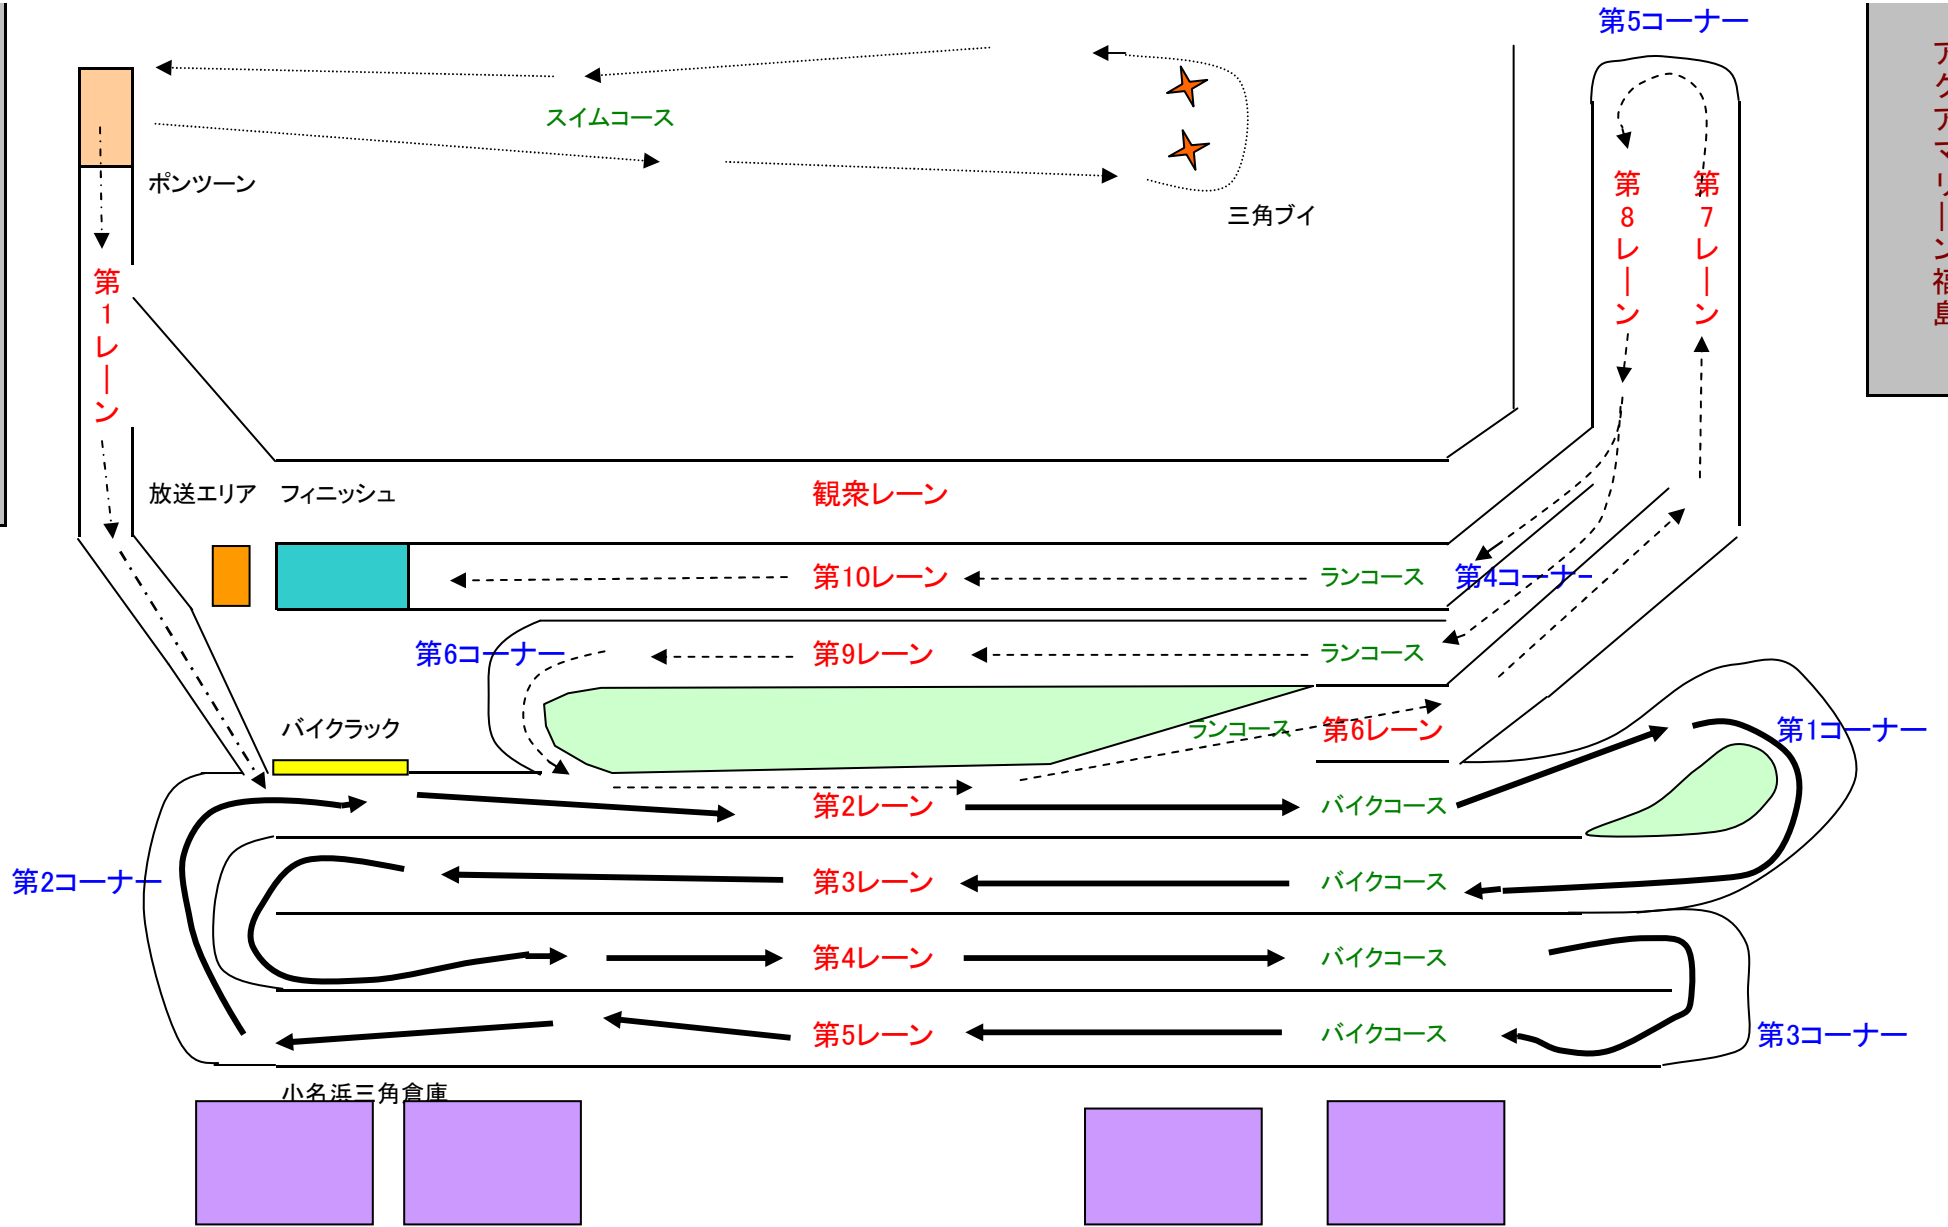

2009JTUスーパープリントトライアスロン選手権小名浜港大会会場略図

いわき・ら・ら・ミュウ

いわき・ら・ら・ミュウ

アクアマリーン福島

2008JTUスーパープリントトライアスロン選手権小名浜港大会会場略図