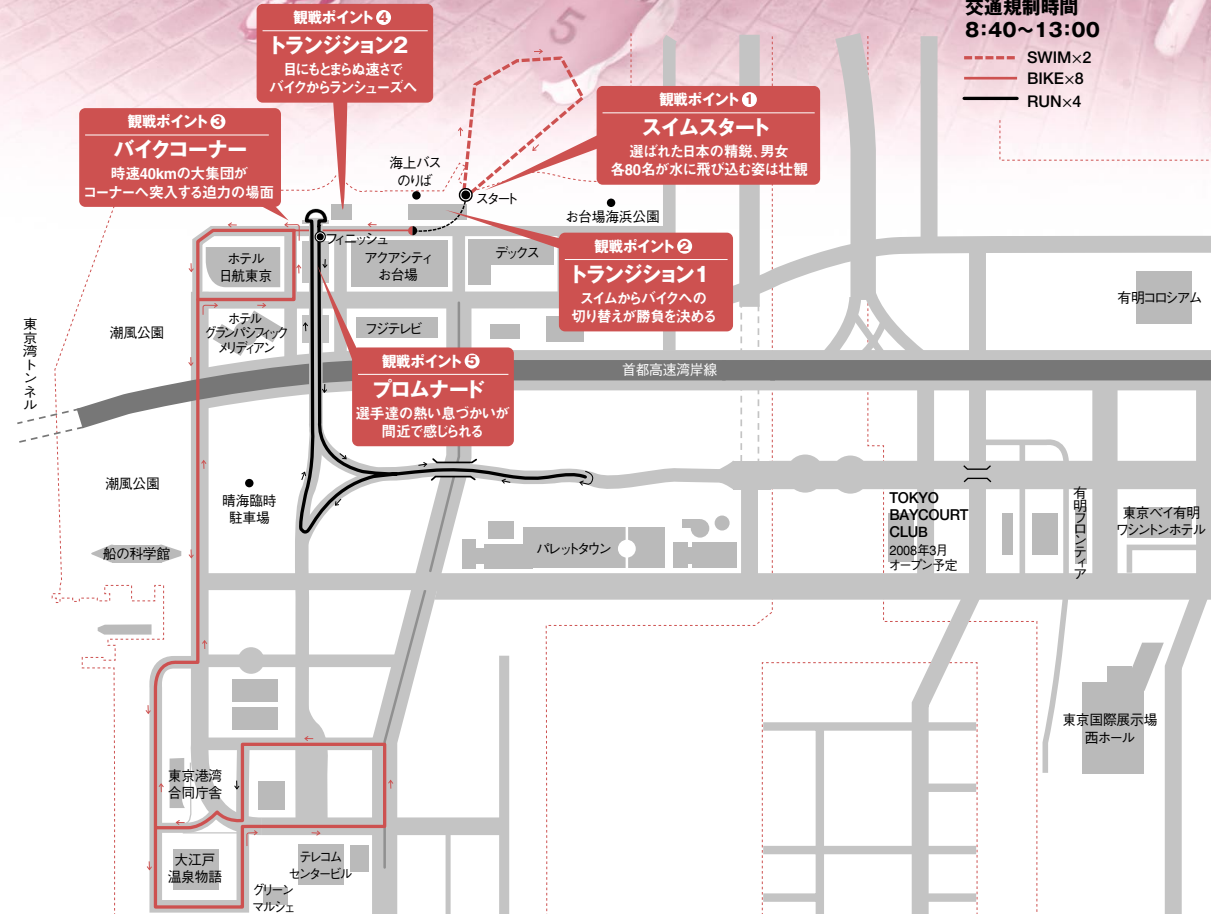

男子は日本選手のなかで最も北京に近い位置にいる田山寛豪 (チームテイケイ) が参戦、2年連続の優勝を狙う。また、山本良介 (トヨタ車体)、細田雄一 (ウイダー) はじめとする若手選手や、福井英郎 (トヨタ車体)、山本淳一 (K's-Y・グリーンタワー・稲毛インター) などのベテランたちも黙ってはいない。誰もがオリンピック代表の座を狙って、優勝にしのぎを削る。

出場選手にとっては日本選手権、ジャパンカップのタイトルだけではなく、北京への切符もかかった重要な一戦。勝利を手にし、北京に王手をかけるのは誰なのか。最後まで目の離せないレースが始まる!!

2006年第12回トライアスロン日本選手権の記録

女子		
1	庭田 清美 (アシックス・ザバス)	1:59:09
2	関根 明子 (NTT東日本・NTT西日本)	1:59:59
3	中西真知子 (NTT東日本・NTT西日本)	2:00:22
男子		
1	田山 寛豪 (チームテイケイ)	1:49:33
2	杉本 宏樹 (チームテイケイ)	1:50:04
3	高濱 邦晃 (日本食研)	1:50:21

日本選手権歴代チャンピオン

女子	男子
1995 小林美智子 (チームニコス)	田村 嘉規 (西京味噌)
1996 小梅川雪絵 (三田工業)	山口 博久 (埼玉県連合)
1997 中西真知子 (チームNTT)	星野 健一 (千葉県連合)
1998 枇杷田深雪 (大阪信愛女学院短大)	星野 健一 (千葉県連合)
1999 小梅川雪絵 (チームテイケイ)	小原 工 (チームテイケイ)
2000 小梅川雪絵 (チームテイケイ)	斎藤 大輝 (アラコ)
2001 関根 明子 (NTT東日本・NTT西日本)	田山 寛豪 (流通経済大学)
2002 中西真知子 (NTT東日本・NTT西日本)	福井 英郎 (シャクリー・稲毛ITC)
2003 庭田 清美 (アシックス・ザバス)	西内 洋行 (チームテイケイ)
2004 関根 明子 (NTT東日本・NTT西日本)	田山 寛豪 (チームテイケイ)
2005 庭田 清美 (アシックス・ザバス)	平野 司 (関西大学)

歴代年間チャンピオン

女子	男子
1997 半田 恵理 (東京女子体育大学)	小原 工 (チームテイケイ)
1998 庭田 清美 (アシックス・ザバス)	小原 工 (チームテイケイ)
1999 細谷はるな (ニデック)	小原 工 (チームテイケイ)
2000 小梅川雪絵 (チームテイケイ)	西内 洋行 (チームテイケイ)
2001 関根 明子 (NTT東日本・NTT西日本)	山本 淳一 (シャクリー・稲毛ITC)
2002 中西真知子 (NTT東日本・NTT西日本)	西内 洋行 (チームテイケイ)
2003 中西真知子 (NTT東日本・NTT西日本)	西内 洋行 (チームテイケイ)
2004 関根 明子 (NTT東日本・NTT西日本)	平野 司 (関西大学)
2005 上田 藍 (グリーンタワー・稲毛ITC)	細田 雄一 (グリーンタワー・稲毛ITC)
2006 中西真知子 (NTT東日本・NTT西日本)	杉本宏樹 (チームテイケイ)

出場予定選手 女子

1. ☆はナショナルチーム
2. ★ 上田 藍 (シャクリー・グリーンタワー・稲毛インター)
   - ★ 庭田 清美 (アシックス・ザバス)
   - ★ 井出 樹里 (トーション・日東紅茶・TEAM KEN'S)
   - ★ 中西真知子 (NTT東日本・NTT西日本)
   - ★ 忽那 静香 (トーション・日東紅茶・TEAM KEN'S)
   - ★ 関根 明子 (NTT東日本・NTT西日本)
   - ★ 古谷あかね (トヨタ車体)
   - ★ 大松沙央里 (トヨタ車体)

出場予定選手 男子

1. ☆はナショナルチーム
2. ★ 田山 寛豪 (チームテイケイ)
   - ★ 山本 良介 (トヨタ車体)
   - ★ 細田 雄一 (ウイダー)
   - ★ 杉本 宏樹 (チームテイケイ)
   - ★ 西内 洋行 (西京味噌)
   - ★ 佐藤 治伸 (日本食研)
   - ★ 高濱 邦晃 (福岡県連合)
   - ★ 福井 英郎 (トヨタ車体)