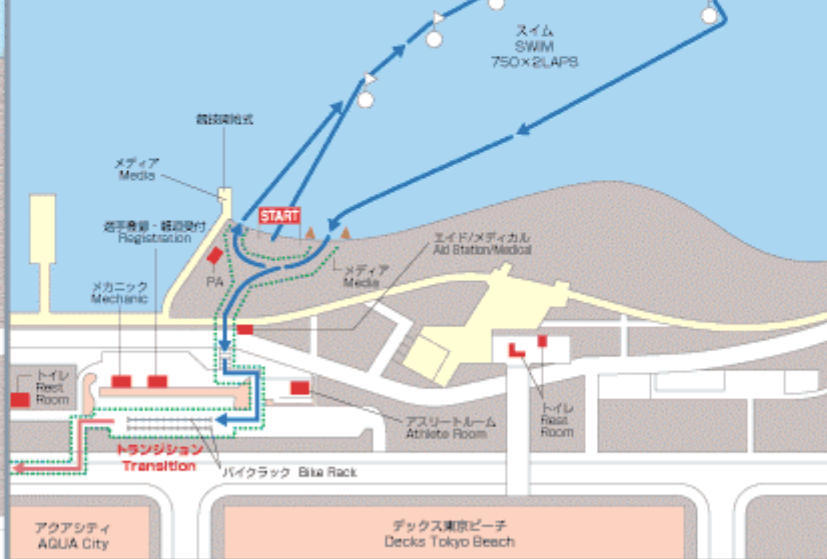

トランジションエリア (スイム→バイク) Transition Area (SWIM→BIKE)

10月22日 (日)

4F)	7:00~8:00	●女子スイム最終受付 報道関係受付	(お台場海浜公園中央駐車場)
1F)	7:00~	●メカニックサービス	(#)
4F)	9:00~8:25	●女子バイクコース試走	(#)
4F)	8:30	●競技開始式	(お台場海浜公園スイムスタート地点)
4F)	8:40	●日本選手権女子スタート	(#)
4F)	9:30~	●男子スイム最終受付	(お台場海浜公園中央駐車場)
4F)	10:10~10:35	●男子バイクコース試走	(#)
	11:00	●日本選手権男子スタート	(お台場海浜公園スイムスタート地点)
	13:15ころ	●競技終了	(#)
	13:30ころ	●メダルセレモニー	(ウエストフロムアード・フィニッシュ地点)