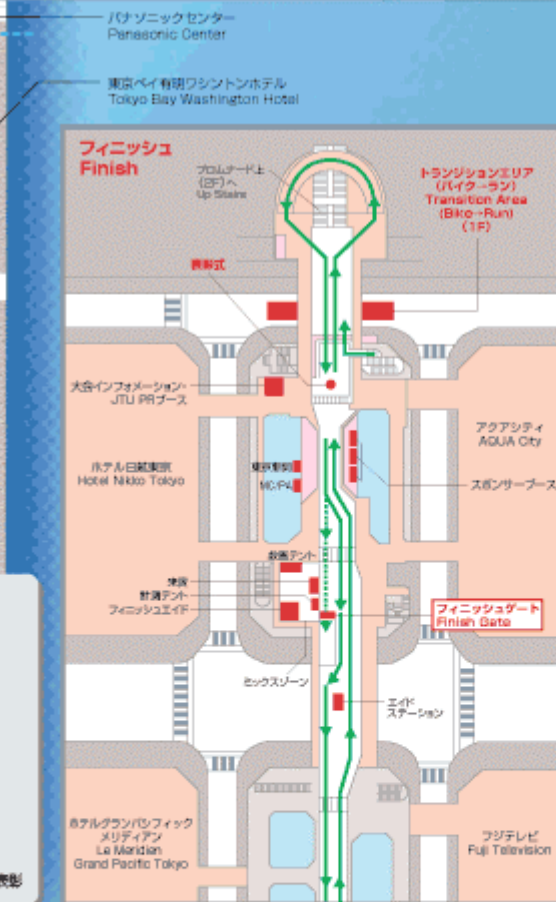

トランジションエリア (スイム→バイク) Transition Area (SWIM→BIKE)

10月22日 (日)

4F)	7:00~8:00	●女子スイム最終受付 報道関係受付	(お台場海浜公園中央駐車場)
1F)	7:00~	●メカニックサービス	(#)
4F)	9:00~8:25	●女子バイクコース試走	(#)
4F)	8:30	●競技開始式	(お台場海浜公園スイムスタート地点)
4F)	8:40	●日本選手権女子スタート	(#)
4F)	9:30~	●男子スイム最終受付	(お台場海浜公園中央駐車場)
4F)	10:10~10:35	●男子バイクコース試走	(#)
	11:00	●日本選手権男子スタート	(お台場海浜公園スイムスタート地点)
	13:15ころ	●競技終了	(#)
	13:30ころ	●メダルセレモニー	(ウエストフロムアード・フィニッシュ地点)