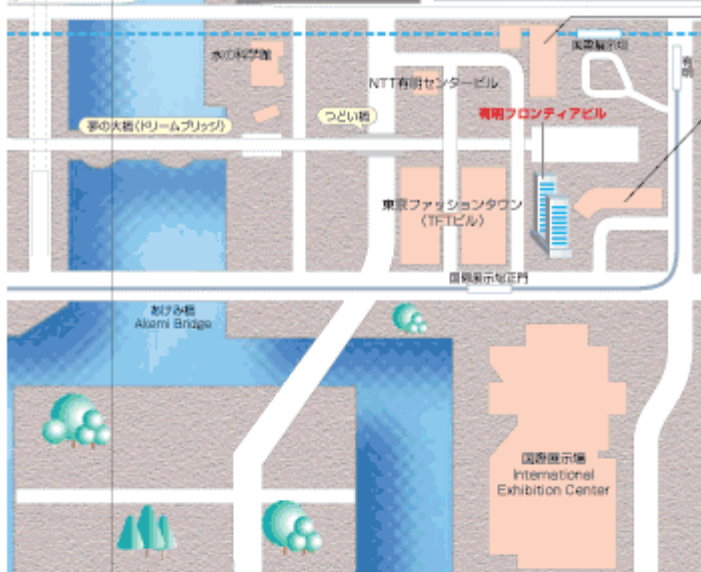

トランジションエリア (スイム→バイク) Transition Area (SWIM→BIKE)

10月22日 (日)

4F)	7:00~8:00	●女子スイム最終受付 報道関係受付	(お台場海浜公園中央駐車場)
1F)	7:00~	●メカニックサービス	(#)
4F)	9:00~8:25	●女子バイクコース試走	(#)
4F)	8:30	●競技開始式	(お台場海浜公園スイムスタート地点)
4F)	8:40	●日本選手権女子スタート	(#)
4F)	9:30~	●男子スイム最終受付	(お台場海浜公園中央駐車場)
4F)	10:10~10:35	●男子バイクコース試走	(#)
	11:00	●日本選手権男子スタート	(お台場海浜公園スイムスタート地点)
	13:15ころ	●競技終了	(#)
	13:30ころ	●メダルセレモニー	(ウエストフロムアード・フィニッシュ地点)

第12回 日本トライアスロン選手権 2006 ジャパンカップランキング表彰