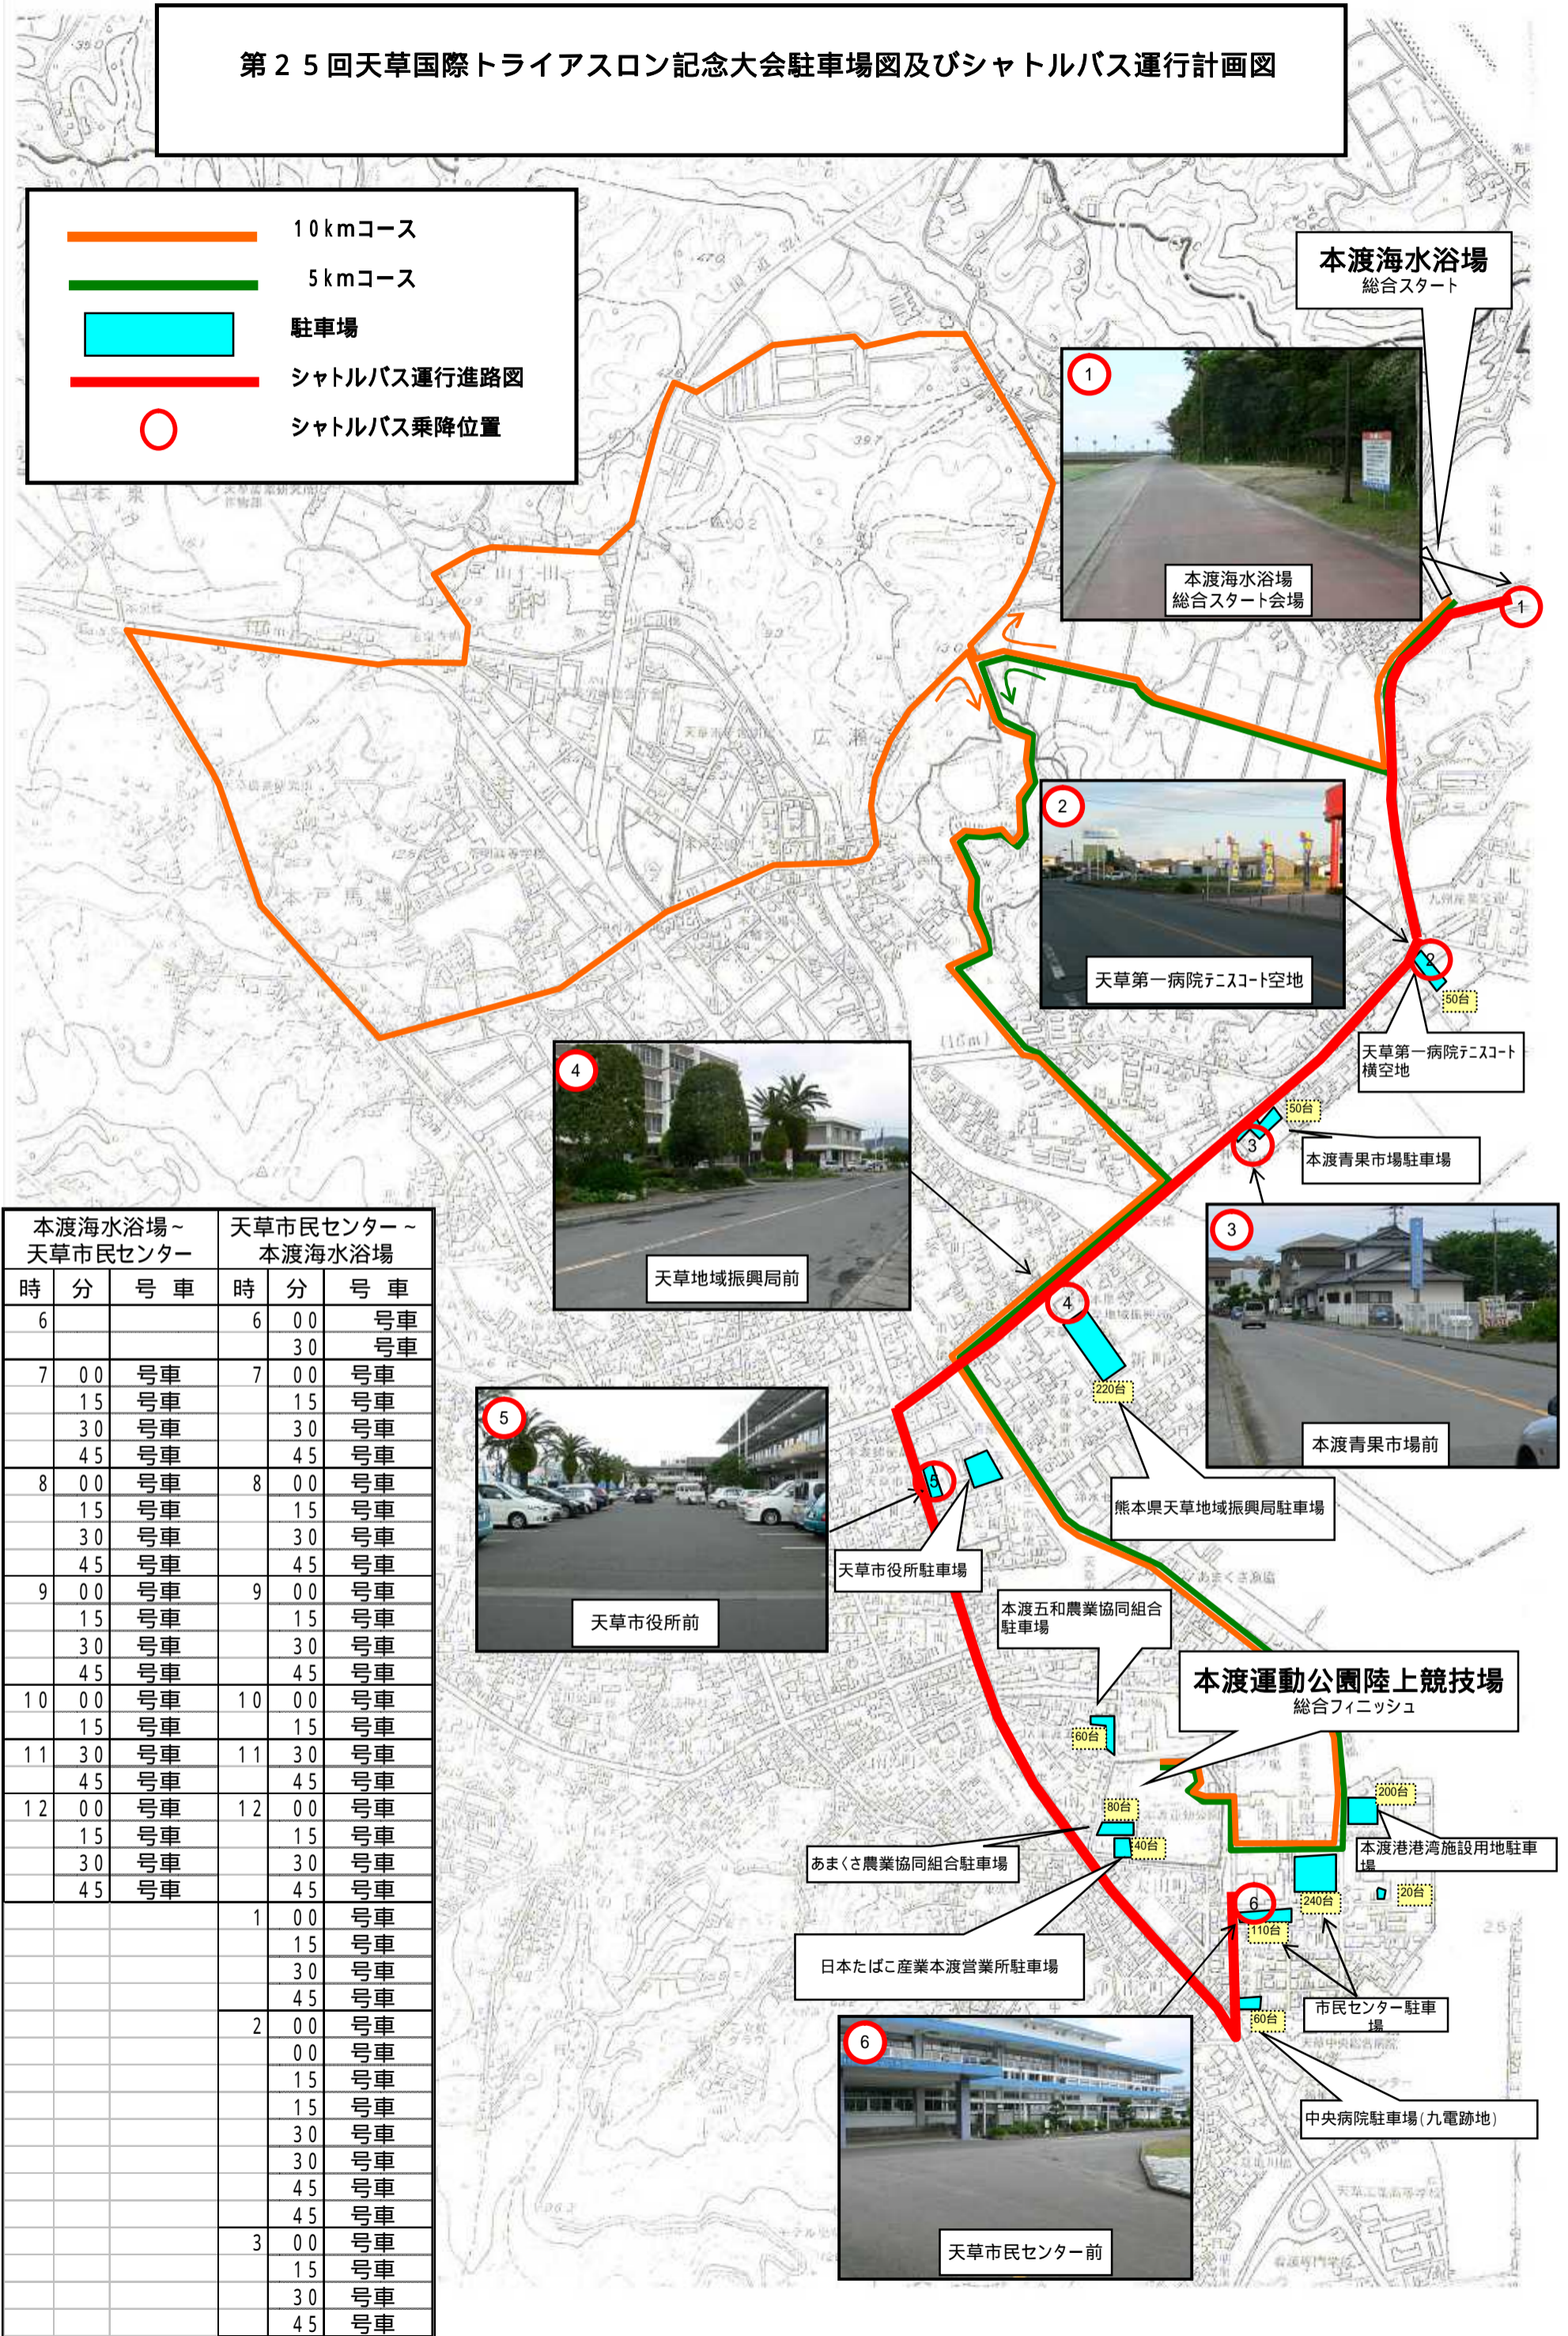

第25回天草国際トライアスロン記念大会駐車場図及びシャトルバス運行計画図

— 10kmコース
— 5kmコース
 駐車場
— シャトルバス運行進路図
○ シャトルバス乗降位置

本渡海水浴場～天草市民センター			天草市民センター～本渡海水浴場		
時	分	号車	時	分	号車
6			6	00	号車
				30	号車
7	00	号車	7	00	号車
	15	号車		15	号車
	30	号車		30	号車
	45	号車		45	号車
8	00	号車	8	00	号車
	15	号車		15	号車
	30	号車		30	号車
	45	号車		45	号車
9	00	号車	9	00	号車
	15	号車		15	号車
	30	号車		30	号車
	45	号車		45	号車
10	00	号車	10	00	号車
	15	号車		15	号車
11	30	号車	11	30	号車
	45	号車		45	号車
12	00	号車	12	00	号車
	15	号車		15	号車
	30	号車		30	号車
	45	号車		45	号車
			1	00	号車
				15	号車
				30	号車
				45	号車
			2	00	号車
				00	号車
				15	号車
				15	号車
				30	号車
				30	号車
				45	号車
				45	号車
			3	00	号車
				15	号車
				30	号車
				45	号車