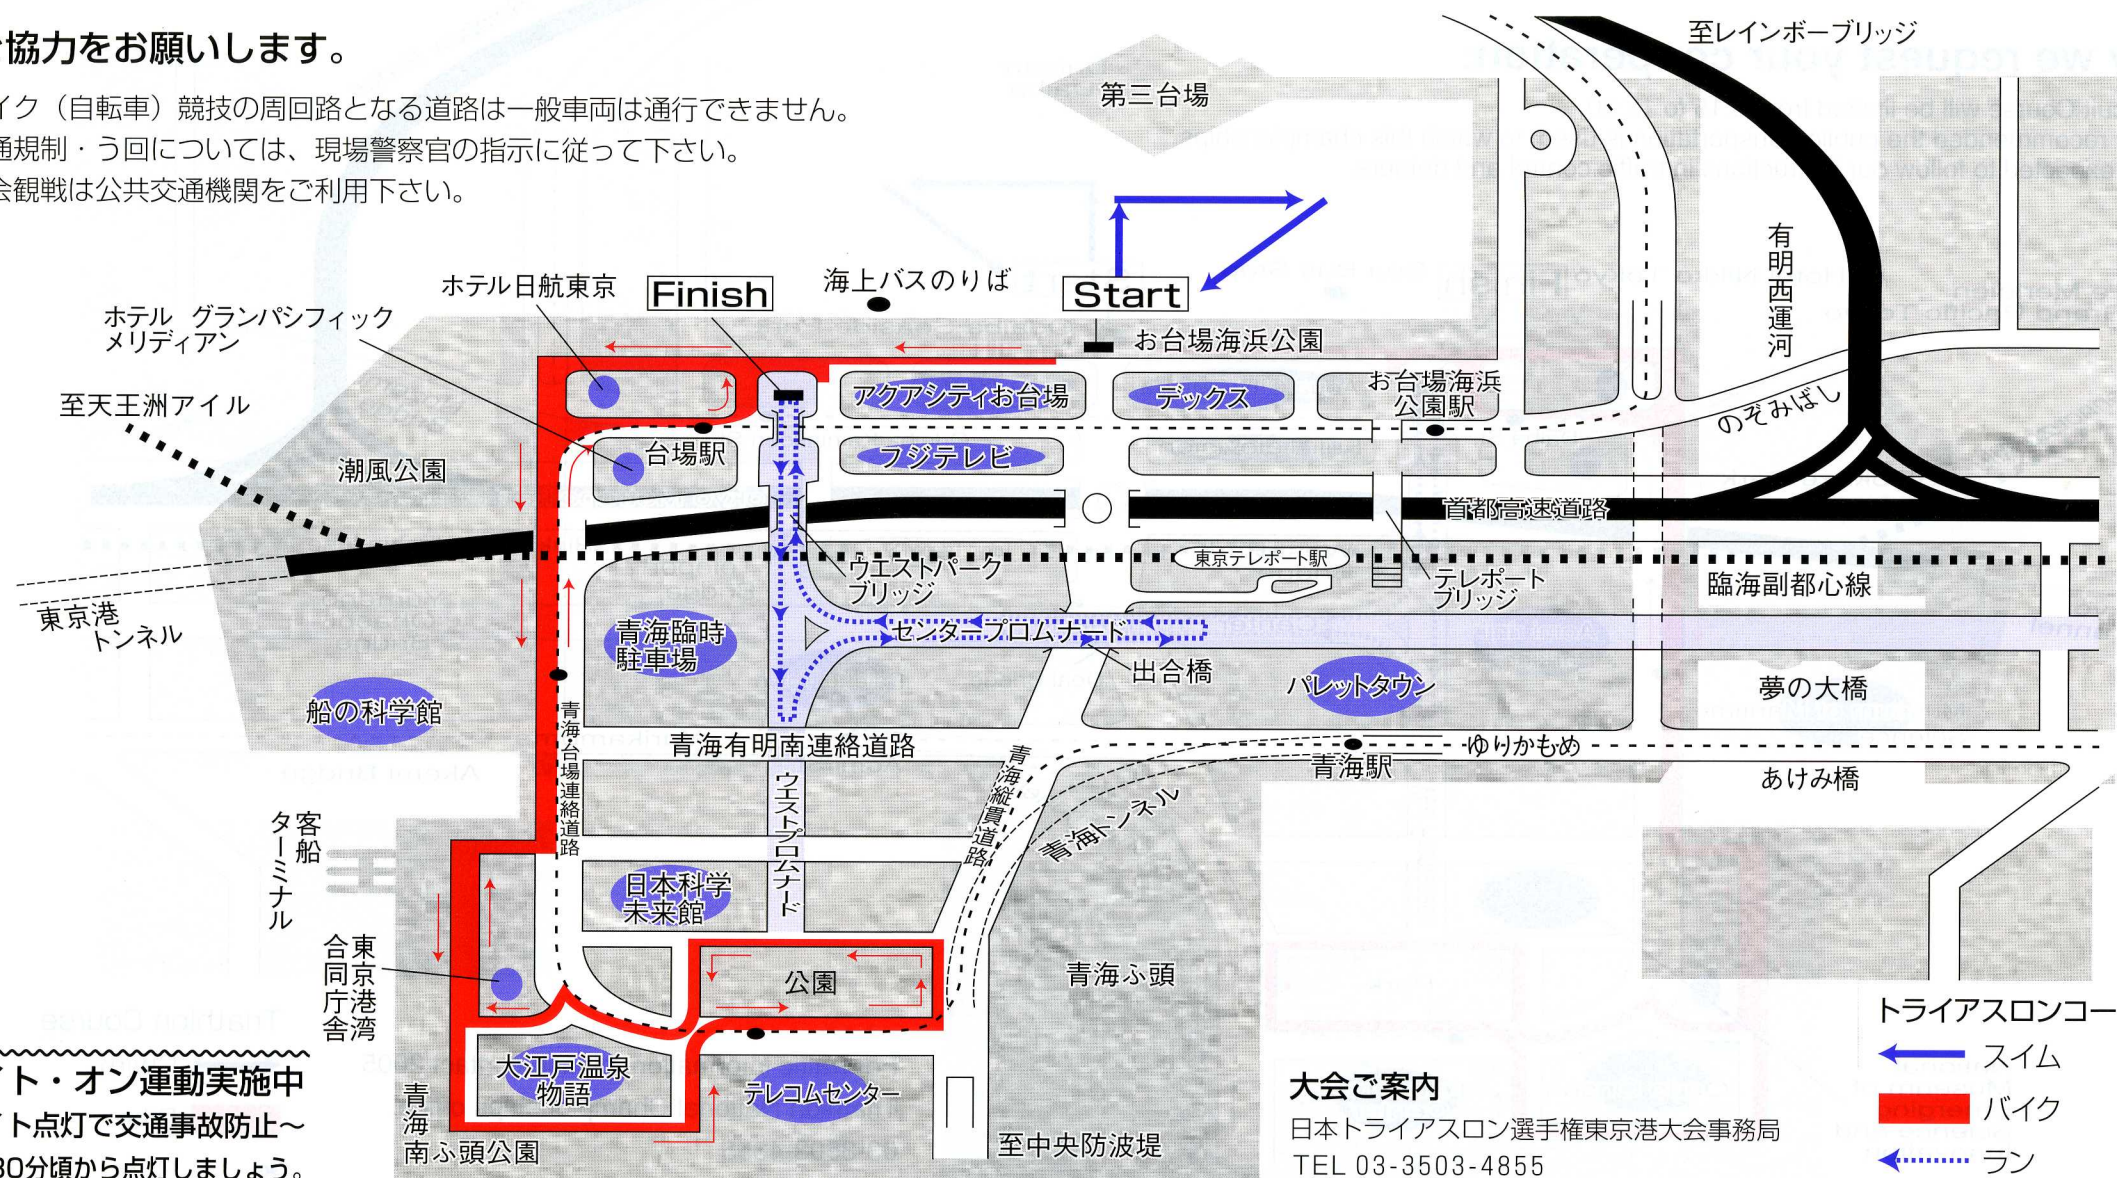

交通規制のお知らせ

第11回日本トライアスロン選手権東京港大会

10月23日(日) 規制時間 8時15分—12時00分

●ご協力をお願いします。

- バイク（自転車）競技の周回路となる道路は一般車両は通行できません。
- 交通規制・う回については、現場警察官の指示に従って下さい。
- 大会観戦は公共交通機関をご利用下さい。

トワイライト・オン運動実施中
 ~早めのライト点灯で交通事故防止~
 10月は16時30分頃から点灯しましょう。

大会ご案内
 日本トライアスロン選手権東京港大会事務局
 TEL 03-3503-4855

トライアスロンコース
 ← スィム
 → バイク
 ←..... ラン

警 視 庁