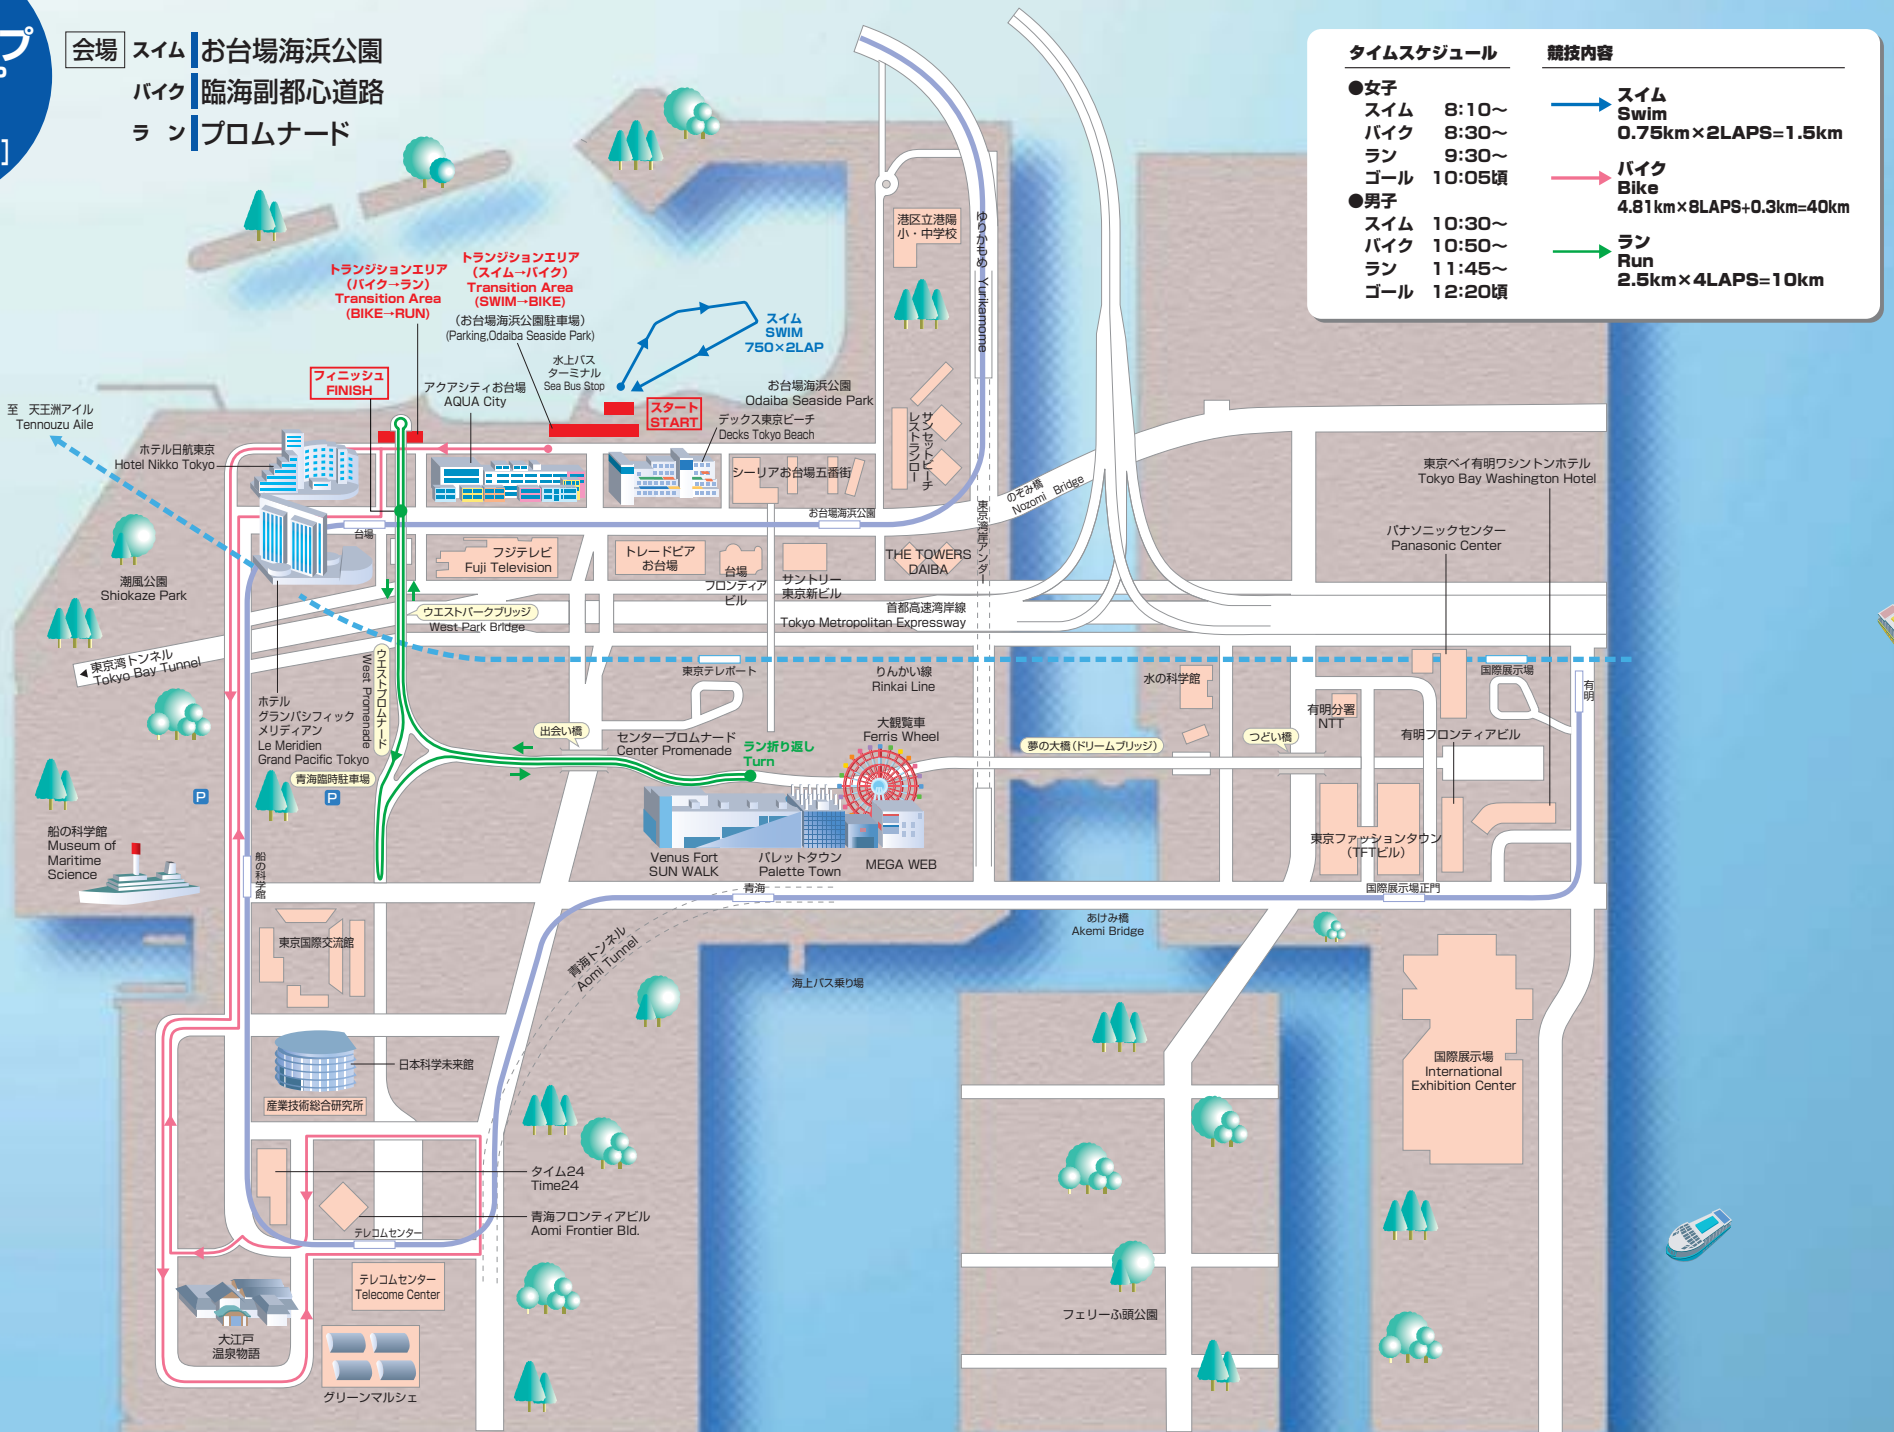

特別協賛 ■ **NTT東日本**

協賛 ■ **SEGA-SAMMY**

CTC

weider

arena

AIU

コースマップ
COURSE MAP
2004年
10月24日[日]

会場 スイム お台場海浜公園
バイク 臨海副都心道路
ラン ブロムナード

タイムスケジュール	競技内容
●女子	
スイム 8:10~	→ スイム
バイク 8:30~	Swim 0.75km x 2LAPS = 1.5km
ラン 9:30~	→ バイク
ゴール 10:05頃	Bike 4.81km x 8LAPS + 0.3km = 40km
●男子	
スイム 10:30~	→ ラン
バイク 10:50~	Run 2.5km x 4LAPS = 10km
ラン 11:45~	
ゴール 12:20頃	