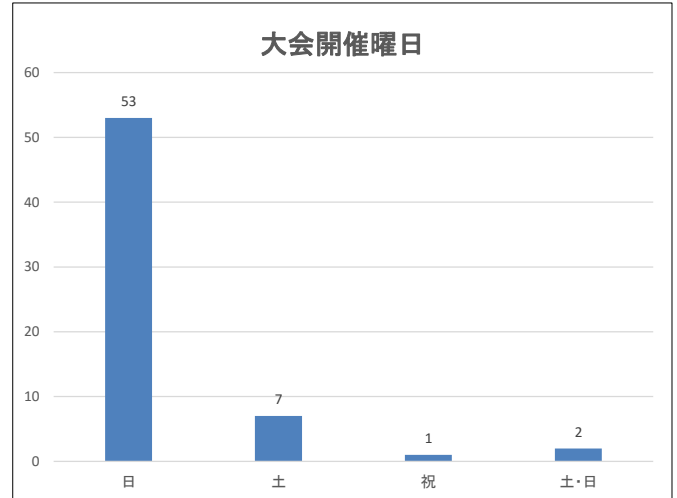

高校生大会主要アンケート項目回答グラフ

平成28年3月4日
JTU高校生普及委員会

【留意事項】

・本グラフは高校生が出場できるトライアスロン大会のみを対象としている。(アクアスロン・デュアスロンなどは除外)

【コメント】

・12月～3月の間には高校生が出場できるトライアスロン大会が開催されていない。
・7月は同じ都道府県連合内で高校生が出場できる大会が同日開催されている。

【コメント】

・島嶼部(伊豆七島など)での大会は土曜日に開催される場合がほとんどである。
・大会前日の土曜日は選手登録のために授業を途中で抜け出す傾向がある。

【コメント】

・「その他」項目は大会独自のコース設定の大会を示している。

【コメント】

・埼玉県連合は高校生向けに廉価なエントリー費(3,000円)の設定を行っている。