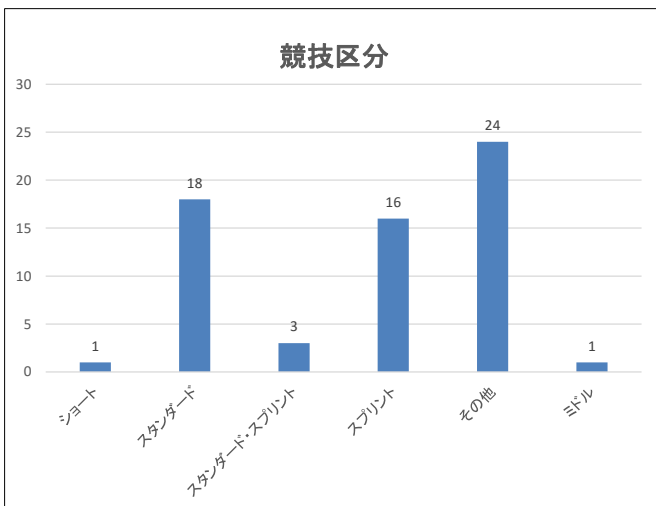

高校生大会主要アンケート項目回答グラフ

平成28年3月4日
JTU高校生普及委員会

【留意事項】

・本グラフは高校生が出場できるトライアスロン大会のみを対象としている。(アクアスロン・デュアスロンなどは除外)

【コメント】

・12月～3月の間には高校生が出場できるトライアスロン大会が開催されていない。
・7月は同じ都道府県連合内で高校生が出場できる大会が同日開催されている。

【コメント】

・島嶼部(伊豆七島など)での大会は土曜日に開催される場合がほとんどである。
・大会前日の土曜日は選手登録のために授業を途中で抜け出す傾向がある。

【コメント】

・「その他」項目は大会独自のコース設定の大会を示している。

【コメント】

・埼玉県連合は高校生向けに廉価なエントリー費(3,000円)の設定を行っている。