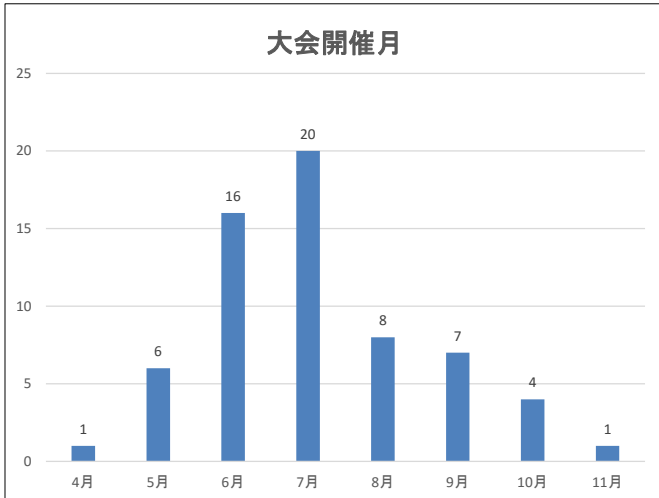

高校生大会主要アンケート項目回答グラフ

平成28年3月4日
JTU高校生普及委員会

【留意事項】

・本グラフは高校生が出場できるトライアスロン大会のみを対象としている。(アクアスロン・デュアスロンなどは除外)

【コメント】

・12月～3月の間には高校生が出場できるトライアスロン大会が開催されていない。
・7月は同じ都道府県連合内で高校生が出場できる大会が同日開催されている。

【コメント】

・島嶼部(伊豆七島など)での大会は土曜日に開催される場合がほとんどである。
・大会前日の土曜日は選手登録のために授業を途中で抜け出す傾向がある。

【コメント】

・「その他」項目は大会独自のコース設定の大会を示している。

【コメント】

・埼玉県連合は高校生向けに廉価なエントリー費(3,000円)の設定を行っている。