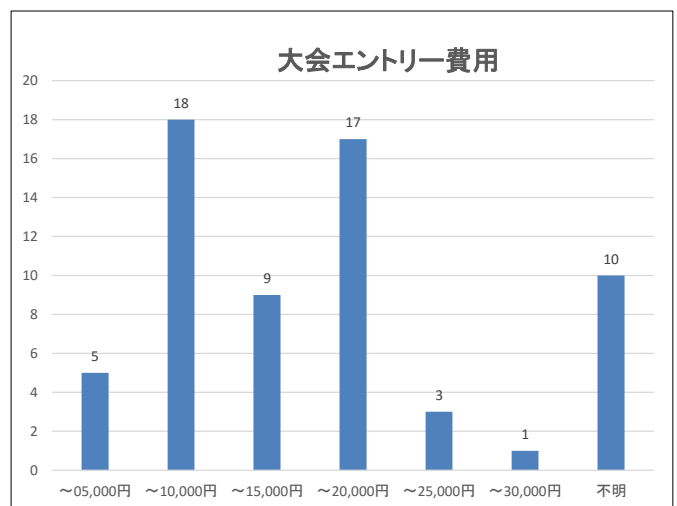

高校生大会主要アンケート項目回答グラフ

平成28年3月4日
JTU高校生普及委員会

【留意事項】

・本グラフは高校生が出場できるトライアスロン大会のみを対象としている。(アクアスロン・デュアスロンなどは除外)

【コメント】

・12月～3月の間には高校生が出場できるトライアスロン大会が開催されていない。
・7月は同じ都道府県連合内で高校生が出場できる大会が同日開催されている。

【コメント】

・島嶼部(伊豆七島など)での大会は土曜日に開催される場合がほとんどである。
・大会前日の土曜日は選手登録のために授業を途中で抜け出す傾向がある。

【コメント】

・「その他」項目は大会独自のコース設定の大会を示している。

【コメント】

・埼玉県連合は高校生向けに廉価なエントリー費(3,000円)の設定を行っている。