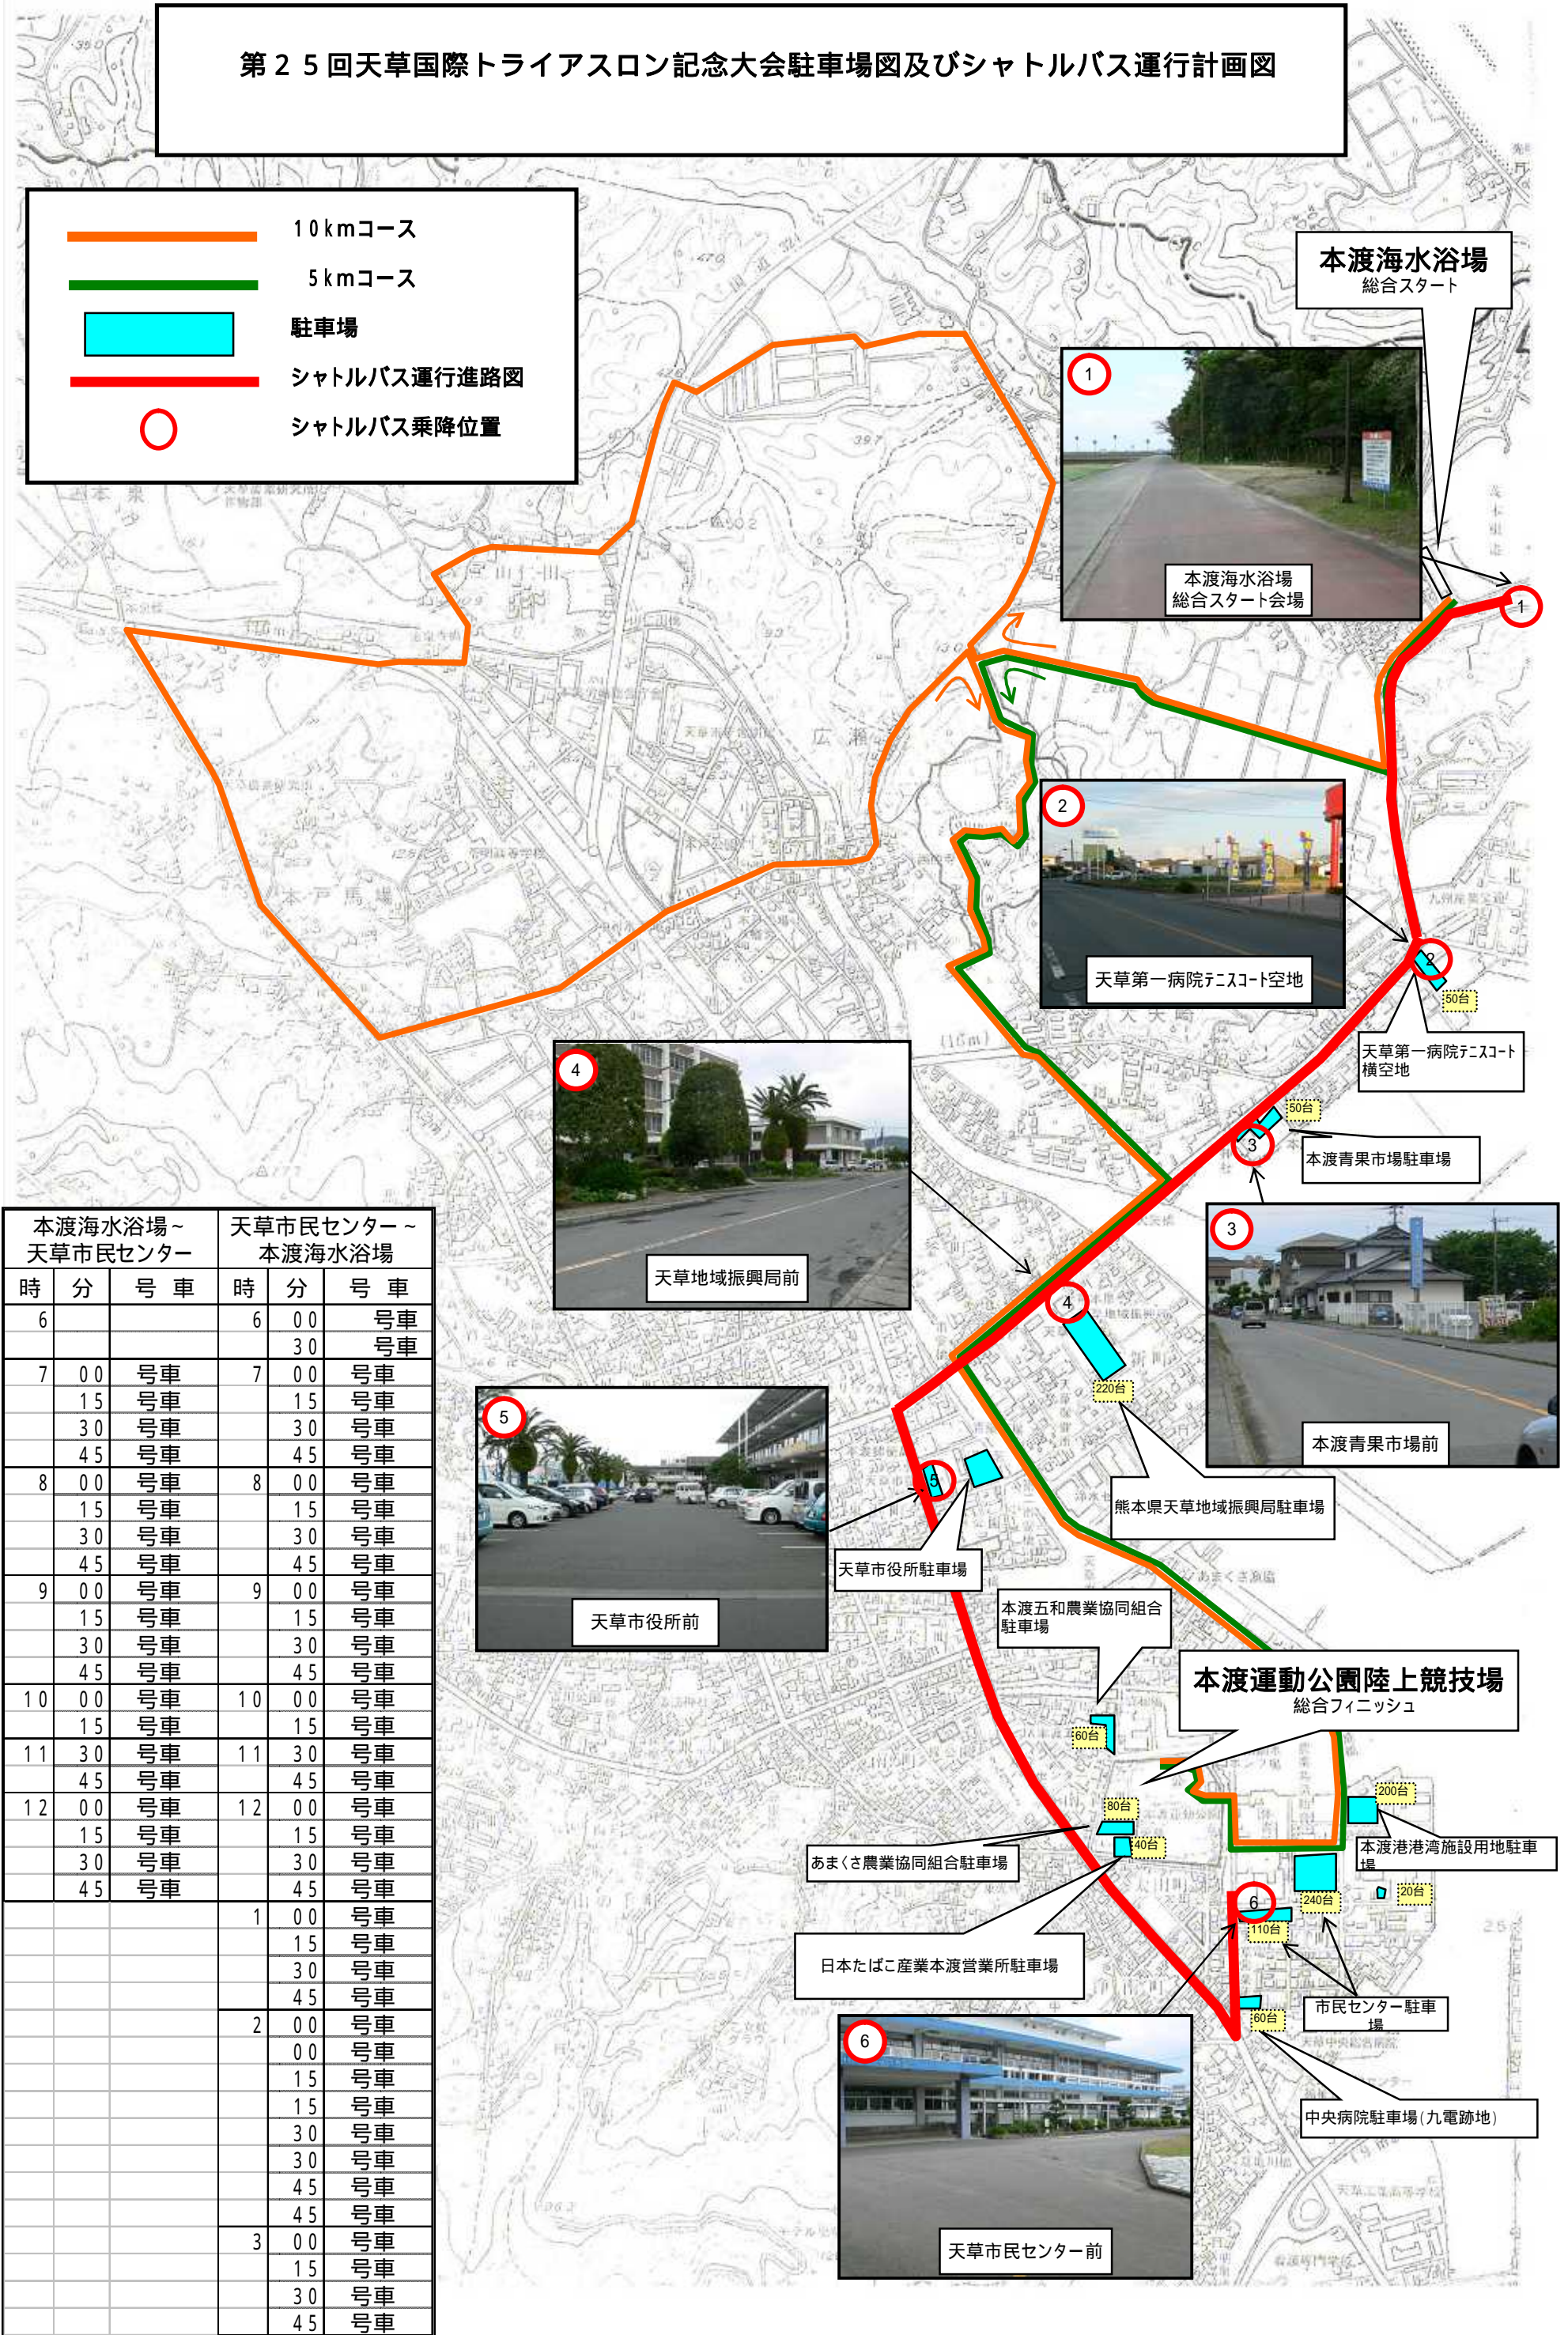

第25回天草国際トライアスロン記念大会駐車場図及びシャトルバス運行計画図

— 10kmコース
— 5kmコース
 駐車場
— シャトルバス運行進路図
○ シャトルバス乗降位置

本渡海水浴場～天草市民センター			天草市民センター～本渡海水浴場		
時	分	号車	時	分	号車
6			6	00	号車
				30	号車
7	00	号車	7	00	号車
	15	号車		15	号車
	30	号車		30	号車
	45	号車		45	号車
8	00	号車	8	00	号車
	15	号車		15	号車
	30	号車		30	号車
	45	号車		45	号車
9	00	号車	9	00	号車
	15	号車		15	号車
	30	号車		30	号車
	45	号車		45	号車
10	00	号車	10	00	号車
	15	号車		15	号車
11	30	号車	11	30	号車
	45	号車		45	号車
12	00	号車	12	00	号車
	15	号車		15	号車
	30	号車		30	号車
	45	号車		45	号車
			1	00	号車
				15	号車
				30	号車
				45	号車
			2	00	号車
				00	号車
				15	号車
				15	号車
				30	号車
				30	号車
				45	号車
				45	号車
			3	00	号車
				15	号車
				30	号車
				45	号車